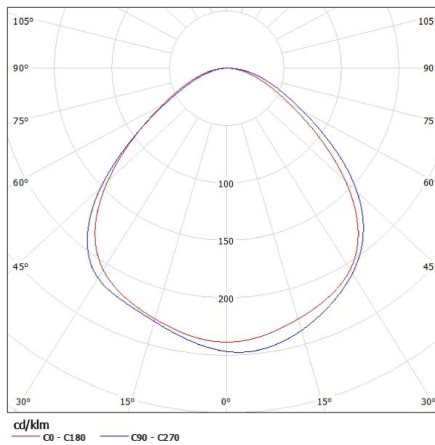

KANLUX S.A. (kat 23123) JASMIN 270-W / Krzywa rozsyłu światła (biegunowo)

Oprawa: KANLUX S.A. (kat 23123) JASMIN 270-W
Lampy: 1 x A60 60W/c