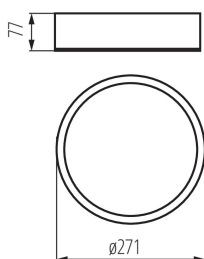

Plafon

Originální a zároveň stylové kulaté svítidlo Kanlux JASMIN se vyznačuje moderním a atraktivním designem. Tělo plafonu je vyrobeno ze dřeva a saténového skla, což zajišťuje rovnoměrný rozptyl světla. Klasická kombinace dřeva a skla z něj dělá velmi univerzální řešení osvětlení.

VŠEOBECNÉ ÚDAJE:

Barva: dub sonoma

Místo montáže: k usazení na zeď, k usazení na strop

Místo použití: uvnitř

Minimální vzdálenost od osvětlovaného objektu: 0,5m

Možnost montáže na normálně hořlavé povrchy: ne

Vyměnitelný světelný zdroj: ano

Výrobek není určen pro montáž na normálně hořlavém povrchu: ano

Výrobek není určen k pokrytí termoizolačním materiálem: ano

Zdroj světla v balení: ne

Výška [mm]: 77

Průměr [mm]: 275

Rozsah průměrů používaných vodičů [mm²]: 1÷2,5

Stupeň krytí IP: 20

Plafon

KANLUX S.A. (kat 23123) JASMIN 270-W / Krzywa rozsyłu światła (biegunowo)

Oprawa: KANLUX S.A. (kat 23123) JASMIN 270-W
Lampy: 1 x A60 60W/c