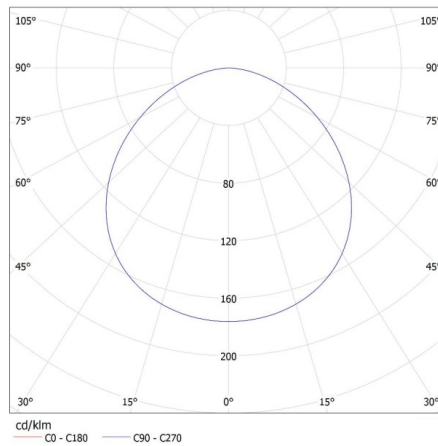

Hmotnost kartonu [kg]: 2.27

Šířka kartonu [cm]: 40

Výška kartonu [cm]: 10.5

Délka kartonu [cm]: 40

Objem kartonu [m³]: 0.0168

KANLUX S.A. (kat 23124) JASMIN 370-W + IQ-LED / LDC (Polar)