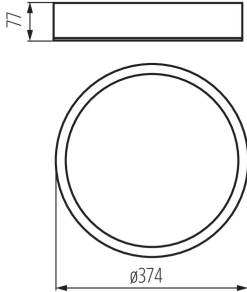

Plafon

Hmotnost kartonu [kg]: 2.27

Šířka kartonu [cm]: 40

Výška kartonu [cm]: 10.5

Délka kartonu [cm]: 40

Objem kartonu [m³]: 0.0168

KANLUX S.A. (kat 23124) JASMIN 370-W + IQ-LED / LDC (Polar)

KANLUX S.A. (kat 23124) JASMIN 370-W + XLED / LDC (Polar)