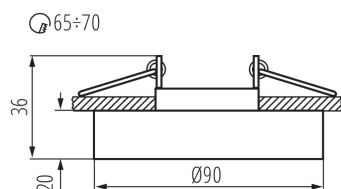

Stropní bodové svítidlo

5905339221162

Široká nabídka modelů MORTA B vám umožní realizovat velmi originální aranžmá v každém interiéru. MORTA B splní očekávání všech, kteří ocení vysoce kvalitní produkty charakteristické atraktivním a originálním designem.

VŠEOBECNÉ ÚDAJE:

Barva: černá

Povinnost používání samostínících lamp: ano

Místo montáže: k zabudování do stropu

Místo použití: uvnitř

Minimální vzdálenost od osvětlovaného objektu: 0,5m

Výrobek není určen pro montáž na normálně hořlavém povrchu: >35W

Výrobek není určen k pokrytí termoizolačním materiálem: ano

Zdroj světla v balení: ne

Výška [mm]: 36

Průměr [mm]: 90

Montážní otvor [mm]: Ø65-70

Délka vodiče [m]: 0.12

TECHNICKÉ ÚDAJE:

Jmenovité napětí [V]: 12 AC; 12 DC

Maximální výkon [W]: max 50

Třída ochrany před úrazem elektrickým proudem: III

Zdroj světla: MR16

Patice: Gx5,3

Rozsah okolních teplot, kterým může být výrobek vystaven [°C]: 5÷25

Materiál korpusu: sklo

Typ přípojky: volné konce kabelů

Průřez kabelu [mm²]: 0.75

Regulace úhlu svítidla: chybějící

Stupeň krytí IP: 20

LOGISTICKÉ ÚDAJE:

Měrná jednotka: kus

Způsob balení: 30

Počet kusů v druhém balení : 1

Počet kusů v hromadném balení: 30

Počet kusů ve vrstvě na paletě: 210

Čistá jednotková hmotnost [g]: 210

Gramáž [g]: 245.33

Délka jednotkového balení [cm]: 10

Šířka jednotkového balení [cm]: 4.5