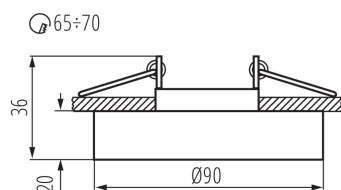

Stropní bodové svítidlo