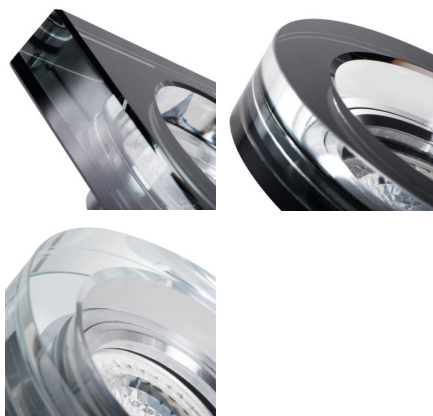

Stropní bodové svítidlo

5905339221179

Široká nabídka modelů MORTA B vám umožní realizovat velmi originální aranžmá v každém interiéru. MORTA B splní očekávání všech, kteří ocení vysoce kvalitní produkty charakteristické atraktivním a originálním designem.

### VŠEOBECNÉ ÚDAJE:

**Barva:** stříbrná  
**Povinnost používání samostínících lamp:** ano  
**Místo montáže:** k zabudování do stropu  
**Místo použití:** uvnitř  
**Minimální vzdálenost od osvětlovaného objektu:** 0,5m  
**Výrobek není určen pro montáž na normálně hořlavém povrchu:** >35W  
**Výrobek není určen k pokrytí termoizolačním materiálem:** ano  
**Zdroj světla v balení:** ne  
**Výška [mm]:** 36  
**Průměr [mm]:** 90  
**Montážní otvor [mm]:** Ø65-70  
**Délka vodiče [m]:** 0.12