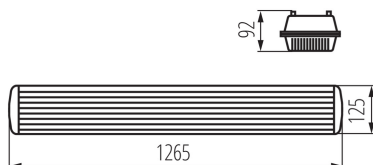

Prachotěsné svítidlo pro LED trubice

Kanlux MAH PLUS 4LED jsou ledkové protějšky oblíbených svítidel. Jejich hlavní výhodou je skutečnost, že v nich mohou být použity světelné zdroje T8 LED o délce 1200 mm nebo 1500 mm. Je to vynikající řešení pro průmyslové využití.

VŠEOBECNÉ ÚDAJE:

Barva: šedá
Místo montáže: k usazení na strop
Místo použití: uvnitř i vně
Minimální vzdálenost od osvětlovaného objektu: 0,5m
Možnost průběžného zapojení svítidel: ano
Vyměnitelný světelný zdroj: ano
Zdroj světla v balení: ne
Napájení zářivek T8 LED: jednostranné
Délka [mm]: 1265
Šířka [mm]: 125
Výška [mm]: 92
Množství sponek: 8

TECHNICKÉ ÚDAJE:

Jmenovité napětí [V]: 220-240 AC
Jmenovitá frekvence [Hz]: 50/60
Maximální výkon [W]: 2 x max 36
Třída ochrany před úrazem elektrickým proudem: I
Materiál difuzoru: PC
Zdroj světla: T8 LED
Patice: G13
Rozsah okolních teplot, kterým může být výrobek vystaven [°C]: 5÷25
Svítidlo je určeno světelným zdrojům s energetickými třídami: A++,A+,A
Materiál korpusu: plast
Materiál držáku: kov
Materiál sponek: plast
Typ přípojky: šroubová svorkovnice
Rozsah průměrů používaných vodičů [mm²]: 1÷2,5
Stupeň krytí IP: 65

DALŠÍ INFORMACE:

- svítidla MAH PLUS 4LED/PC jsou určena pro světelné zdroje T8 LED 220-240 V~; 50/60 Hz s jednostranným napájením