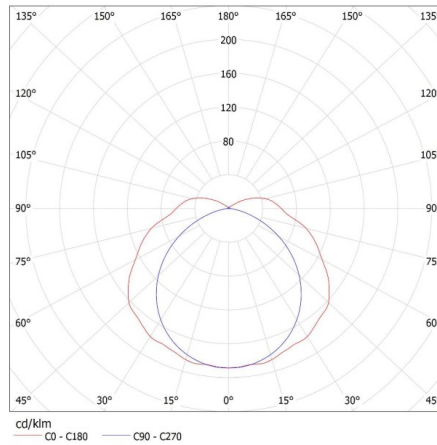

KANLUX S.A. (kat 22800) MAH PLUS-236/4LED/ i GLASSv2 / Krzywa rozsyłu światła (biegunowo)