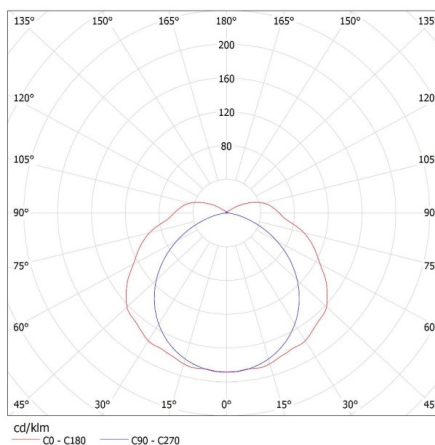

DALŠÍ INFORMACE:

- svítidla MAH PLUS 4LED/PC jsou určena pro světelné zdroje T8 LED 220-240 V~; 50/60 Hz s jednostranným napájením

KANLUX S.A. (kat 22801) MAH PLUS-258/4LED/ i GLASSv2 / Krzywa rozsyłu światła (biegunowo)