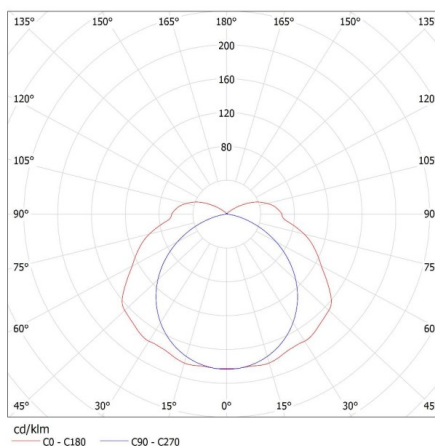

KANLUX S.A. (kat 22801) MAH PLUS-258/4LED/ + GLASSv3 / LDC (Polar)