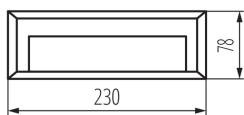

Nástěnné svítidlo

5905339227607

Kanlux ONSTAR je nástěnné svítidlo v grafitové barvě, vyznačuje se moderním designem a úsporou energie. Vzhledem ke specifickému tvaru čelního panelu se zdá, že svítidlo splývá se stěnou. Svítidlo dokonale plní jak svou dekorativní funkci, tak je možné ho použít na osvětlení schodů nebo celkových prostorů kolem budovy.

VŠEOBECNÉ ÚDAJE:

Barva: šedá

Místo montáže: k usazení na zeď

Místo použití: uvnitř i vně

Minimální vzdálenost od osvětlovaného objektu: 0,2m

Možnost průběžného zapojení svítidel: ano

Možnost spolupráce se stmívačem: ne

Délka [mm]: 230

Šířka [mm]: 27

Výška [mm]: 78

Integrovaný LED zdroj světla: ano

TECHNICKÉ ÚDAJE:

Jmenovité napětí [V]: 220-240 AC

Jmenovitá frekvence [Hz]: 50

Maximální výkon [W]: 1,7

Třída ochrany před úrazem elektrickým proudem: II

Typ diody: LED SMD

Světelný tok [lm]: 55

Barva světla: studená bílá

Náhradní teplota chromatičnosti [K]: 6500

Stálost barev v násobcích MacAdamovy elipsy: ≤ 6

Index podání barev: 80

Životnost [h]: 25000

Počet cyklů zap/vyp: ≥ 15000

Rozsah okolních teplot, kterým může být výrobek vystaven [°C]: $-20 \div 35$

Materiál korpusu: plast

Materiál ochranného skla: PC

Typ přípojky: šroubová svorkovnice

Rozsah průměrů používaných vodičů [mm²]: $0,5 \div 1,5$

Doba nahřívání lampy [s]: ≤ 1

Doba zapálení lampy [s]: $\leq 0,5$

Stupeň IK: 09

Stupeň krytí IP: 65