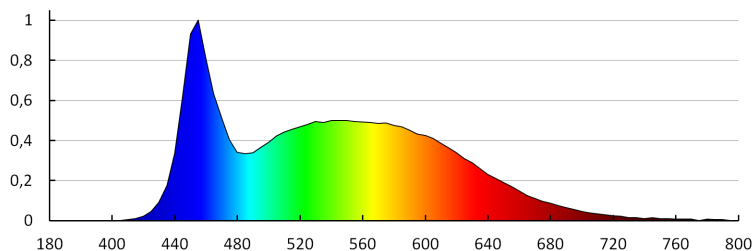

LOGISTICKÉ ÚDAJE:

Měrná jednotka: kus

Způsob balení: 24

Počet kusů v druhém balení : 1

Počet kusů v hromadném balení: 24

Počet kusů ve vrstvě na paletě: 264

Čistá jednotková hmotnost [g]: 216

Gramáž [g]: 275

Délka jednotkového balení [cm]: 24

Šířka jednotkového balení [cm]: 3.5

Výška jednotkového balení [cm]: 9

Hmotnost kartonu [kg]: 6.6

Šířka kartonu [cm]: 16.5

Výška kartonu [cm]: 29.5

Délka kartonu [cm]: 49.5

Objem kartonu [m³]: 0.024094

KANLUX S.A. (kat 22760) ONSTAR LED-GR / Krzywa rozsyłu światła (biegunowo)