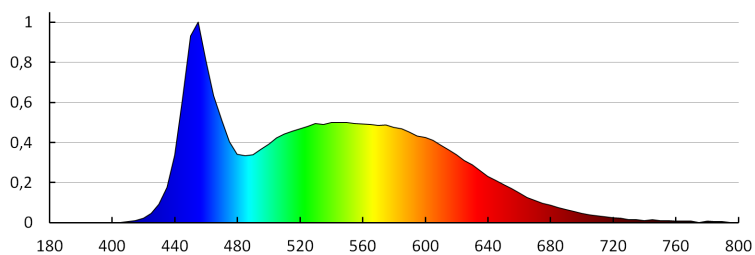

KANLUX S.A. (kat 22760) ONSTAR LED-GR / Krzywa rozsytu światła (biegunowo)