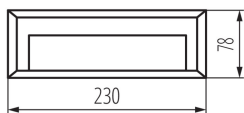

Nástěnné svítidlo

Kanlux ONSTAR je nástěnné svítidlo v grafitové barvě, vyznačuje se moderním designem a úsporou energie. Vzhledem ke specifickému tvaru čelního panelu se zdá, že svítidlo splývá se stěnou. Svítidlo dokonale plní jak svou dekorativní funkci, tak je možné ho použít na osvětlení schodů nebo celkových prostorů kolem budovy.

VŠEOBECNÉ ÚDAJE:

Barva: šedá
Místo montáže: k usazení na zeď
Místo použití: uvnitř i vně
Minimální vzdálenost od osvětlovaného objektu: 0,2m
Možnost průběžného zapojení svítidel: ano
Možnost spolupráce se stmívačem: ne
Vyměnitelný světelný zdroj: ne
Délka [mm]: 230
Šířka [mm]: 27
Výška [mm]: 78
Integrovaný LED zdroj světla: ano

TECHNICKÉ ÚDAJE:

Jmenovité napětí [V]: 220-240 AC
Jmenovitá frekvence [Hz]: 50/60
Maximální výkon [W]: 1,7
Třída ochrany před úrazem elektrickým proudem: II
Typ diody: LED SMD
Světelný tok [lm]: 60
Barva světla: studená bílá
Teplota chromatičnosti [K]: 6500
Index podání barev Ra: ≥ 80
Životnost [h]: 20000
Počet cyklů zap/vyp: ≥ 15000
Rozsah okolních teplot, kterým může být výrobek vystaven [°C]: -20÷35
Materiál korpusu: plast
Materiál ochranného skla: PC
Typ přípojky: šroubová svorkovnice
Rozsah průměrů používaných vodičů [mm²]: 0,5÷1.5
Součástí svítidla jsou vestavěné LED zdroje s energetickými třídami: A++,A+,A
Doba nahřívání lampy [s]: ≤ 1
Doba zapálení lampy [s]: $\leq 0,5$
Stupeň IK: 09
Stupeň krytí IP: 65