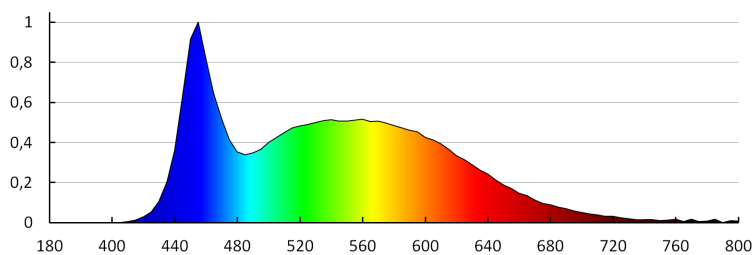

KANLUX S.A. (kat 22770) CROTO LED GR-L / Krzywa rozsyłu światła (biegunowo)