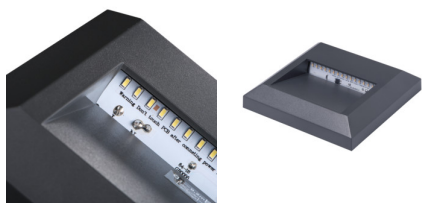

Nástěnné svítidlo

Kanlux CROTO je nástěnné svítidlo v grafitové barvě, vyznačuje se moderním designem a úsporou energie. Vzhledem ke specifickému tvaru čelního panelu se zdá, že svítidlo splývá se stěnou. Svítidlo dokonale plní jak svou dekorativní funkci, tak je možné ho použít na osvětlení schodů nebo celkových prostorů kolem budovy.

VŠEOBECNÉ ÚDAJE:

Barva: šedá
Místo montáže: k usazení na zeď
Místo použití: uvnitř i vně
Minimální vzdálenost od osvětlovaného objektu: 0,2m
Možnost spolupráce se stmívačem: ne
Vyměnitelný světelný zdroj: ne
Délka [mm]: 124
Šířka [mm]: 28
Výška [mm]: 125
Integrovaný LED zdroj světla: ano

TECHNICKÉ ÚDAJE:

Jmenovité napětí [V]: 220-240 AC
Jmenovitá frekvence [Hz]: 50/60
Maximální výkon [W]: 1,1
Třída ochrany před úrazem elektrickým proudem: II
Typ diody: LED SMD
Světelný tok [lm]: 30
Barva světla: studená bílá
Teplota chromatičnosti [K]: 6500
Stejnorodost barev [SDCM]: ≤6
Index podání barev Ra: ≥80
Životnost [h]: 20000
Počet cyklů zap/vyp: ≥15000
Rozsah okolních teplot, kterým může být výrobek vystaven [°C]: -20÷35
Materiál korpusu: plast
Materiál ochranného skla: PC
Typ přípojky: šroubová svorkovnice
Rozsah průměrů používaných vodičů [mm²]: 0,5÷1.5
Součástí svítidla jsou vestavěné LED zdroje s energetickými třídami: A++,A+,A
Doba nahřívání lampy [s]: ≤1
Doba zapálení lampy [s]: ≤0,5
Stupeň IK: 09
Stupeň krytí IP: 65

KANLUX S.A. (kat 22770) CROTO LED GR-L / Krzywa rozsyłu światła (biegunowo)

Oprawa: KANLUX S.A. (kat 22770) CROTO LED GR-L
Lampy: 1 x CROTO LED GR-L