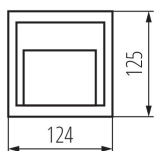

Nástěnné svítidlo

Kanlux CROTO je nástěnné svítidlo v grafitové barvě, vyznačuje se moderním designem a úsporou energie. Vzhledem ke specifickému tvaru čelního panelu se zdá, že svítidlo splývá se stěnou. Svítidlo dokonale plní jak svou dekorativní funkci, tak je možné ho použít na osvětlení schodů nebo celkových prostorů kolem budovy.

VŠEOBECNÉ ÚDAJE:

Barva: šedá
Místo montáže: k usazení na zeď
Místo použití: uvnitř i vně
Minimální vzdálenost od osvětlovaného objektu: 0,2m
Možnost spolupráce se stmívačem: ne
Vyměnitelný světelný zdroj: ne
Délka [mm]: 124
Šířka [mm]: 28
Výška [mm]: 125
Integrovaný LED zdroj světla: ano

TECHNICKÉ ÚDAJE:

Jmenovité napětí [V]: 220-240 AC
Jmenovitá frekvence [Hz]: 50/60
Maximální výkon [W]: 1,1
Třída ochrany před úrazem elektrickým proudem: II
Typ diody: LED SMD
Světelný tok [lm]: 30
Barva světla: studená bílá
Teplota chromatičnosti [K]: 6500
Stejnorodost barev [SDCM]: ≤6
Index podání barev Ra: ≥80
Životnost [h]: 20000
Počet cyklů zap/vyp: ≥15000
Rozsah okolních teplot, kterým může být výrobek vystaven [°C]: -20÷35
Materiál korpusu: plast
Materiál ochranného skla: PC
Typ přípojky: šroubová svorkovnice
Rozsah průměrů používaných vodičů [mm²]: 0,5÷1.5
Součástí svítidla jsou vestavěné LED zdroje s energetickými třídami: A++,A+,A
Doba nahřívání lampy [s]: ≤1
Doba zapálení lampy [s]: ≤0,5
Stupeň IK: 09
Stupeň krytí IP: 65