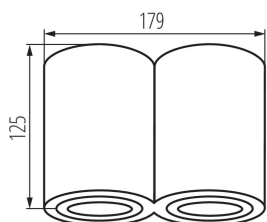

Stropní bodové svítidlo

5905339225542

MODERN design

HIGH quality finish

Jemné okraje, zakřivené linie a zjednodušený tvar dodávají svítidlům Kanlux BORD eleganci a jemnost. Díky modernímu designu, elegantní jednoduchosti a zjednodušenému tvaru se tyto svítidla hodí jak do bytových, tak do komerčních interiérů.

VŠEOBECNÉ ÚDAJE:

Barva: matná bílá
Místo montáže: k usazení na strop
Místo použití: uvnitř
Minimální vzdálenost od osvětlovaného objektu: 0,5m
Výrobek není určen k pokrytí termoizolačním materiálem: ano
Zdroj světla v balení: ne
Délka [mm]: 179
Šířka [mm]: 95
Výška [mm]: 125

TECHNICKÉ ÚDAJE:

Jmenovité napětí [V]: 220-240 AC
Jmenovitá frekvence [Hz]: 50
Maximální výkon [W]: 2 x max 25
Třída ochrany před úrazem elektrickým proudem: I
Zdroj světla: PAR16
Patice: GU10
Rozsah okolních teplot, kterým může být výrobek vystaven [°C]: 5÷25
Materiál korpusu: hliníková slitina
Typ přípojky: šroubová svorkovnice
Rozsah průměrů používaných vodičů [mm²]: 1÷2,5
Regulace úhlu svítidla: v jedné ose
Regulace úhlu svítidla [°]: 25
Stupeň krytí IP: 20

LOGISTICKÉ ÚDAJE:

Měrná jednotka: kus
Způsob balení: 10
Počet kusů v druhém balení: 1
Počet kusů v hromadném balení: 10
Čistá jednotková hmotnost [g]: 920
Gramáž [g]: 1050
Délka jednotkového balení [cm]: 19
Šířka jednotkového balení [cm]: 10.5
Výška jednotkového balení [cm]: 14.5
Hmotnost kartonu [kg]: 10.5
Šířka kartonu [cm]: 21