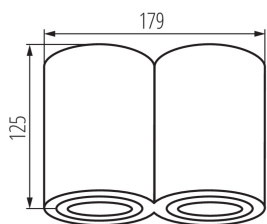

Stropní bodové svítidlo

MODERN design

HIGH quality finish

Jemné okraje, zakřivené linie a zjednodušený tvar dodávají svítidlům Kanlux BORD eleganci a jemnost. Díky modernímu designu, elegantní jednoduchosti a zjednodušenému tvaru se tyto svítidla hodí jak do bytových, tak do komerčních interiérů.

VŠEOBECNÉ ÚDAJE:

Barva: matná bílá
Místo montáže: k usazení na strop
Místo použití: uvnitř
Minimální vzdálenost od osvětlovaného objektu: 0,5m
Vyměnitelný světelný zdroj: ano
Výrobek není určen k pokrytí termoizolačním materiálem: ano
Zdroj světla v balení: ne
Délka [mm]: 179
Šířka [mm]: 95
Výška [mm]: 125

TECHNICKÉ ÚDAJE:

Jmenovité napětí [V]: 220-240 AC
Jmenovitá frekvence [Hz]: 50/60
Maximální výkon [W]: 2 x max 25
Třída ochrany před úrazem elektrickým proudem: I
Zdroj světla: PAR16
Patice: GU10
Rozsah okolních teplot, kterým může být výrobek vystaven [°C]: 5÷25
Svítidlo je určeno světelným zdrojům s energetickými třídami: A++,A+,A,B,C,D,E
Materiál korpusu: hliníková slitina
Typ přípojky: šroubová svorkovnice
Rozsah průměrů používaných vodičů [mm²]: 1÷2,5
Regulace úhlu svítidla: v jedné ose
Regulace úhlu svítidla [°]: 25
Stupeň krytí IP: 20