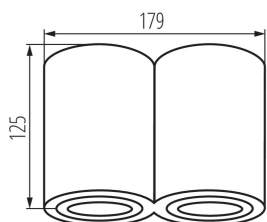

Stropní bodové svítidlo

5905339225559

MODERN design

HIGH quality finish

Jemné okraje, zakřivené linie a zjednodušený tvar dodávají svítidlům Kanlux BORD eleganci a jemnost. Díky modernímu designu, elegantní jednoduchosti a zjednodušenému tvaru se tyto svítidla hodí jak do bytových, tak do komerčních interiérů.

VŠEOBECNÉ ÚDAJE:

Barva: černá matná

Místo montáže: k usazení na strop

Místo použití: uvnitř

Minimální vzdálenost od osvětlovaného objektu: 0,5m

Výrobek není určen k pokrytí termoizolačním materiálem: ano

Zdroj světla v balení: ne

Délka [mm]: 179

Šířka [mm]: 95

Výška [mm]: 125

TECHNICKÉ ÚDAJE:

Jmenovité napětí [V]: 220-240 AC

Jmenovitá frekvence [Hz]: 50

Maximální výkon [W]: 2 x max 25

Třída ochrany před úrazem elektrickým proudem: I

Zdroj světla: PAR16

Patice: GU10

Rozsah okolních teplot, kterým může být výrobek vystaven [°C]: 5÷25

Materiál korpusu: hliníková slitina

Typ přípojky: šroubová svorkovnice

Rozsah průměrů používaných vodičů [mm²]: 1÷2,5

Regulace úhlu svítidla: v jedné ose

Regulace úhlu svítidla [°]: 25

Stupeň krytí IP: 20

LOGISTICKÉ ÚDAJE:

Měrná jednotka: kus

Způsob balení: 10

Počet kusů v druhém balení: 1

Počet kusů v hromadném balení: 10

Čistá jednotková hmotnost [g]: 920

Gramáž [g]: 1064

Délka jednotkového balení [cm]: 19

Šířka jednotkového balení [cm]: 10.5

Výška jednotkového balení [cm]: 15

Hmotnost kartonu [kg]: 10.64

Šířka kartonu [cm]: 22