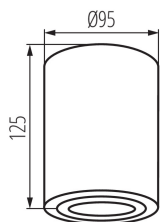

Stropní bodové svítidlo

5905339225511

Jemné okraje, zakřivené linie a zjednodušený tvar dodávají svítidlům Kanlux BORD eleganci a jemnost. Díky modernímu designu, elegantní jednoduchosti a zjednodušenému tvaru se tyto svítidla hodí jak do bytových, tak do komerčních interiérů.

VŠEOBECNÉ ÚDAJE:

Barva: matná bílá
Místo montáže: k usazení na strop
Místo použití: uvnitř
Minimální vzdálenost od osvětlovaného objektu: 0,5m
Výrobek není určen k pokrytí termoizolačním materiálem: ano
Zdroj světla v balení: ne
Výška [mm]: 125
Průměr [mm]: 95

TECHNICKÉ ÚDAJE:

Jmenovité napětí [V]: 220-240 AC
Jmenovitá frekvence [Hz]: 50
Maximální výkon [W]: max 25
Třída ochrany před úrazem elektrickým proudem: I
Zdroj světla: PAR16
Patice: GU10
Rozsah okolních teplot, kterým může být výrobek vystaven [°C]: 5÷25
Materiál korpusu: hliníková slitina
Typ přípojky: šroubová svorkovnice
Rozsah průměrů používaných vodičů [mm²]: 1÷2,5
Regulace úhlu svítidla: v jedné ose
Regulace úhlu svítidla [°]: 25
Stupeň krytí IP: 20

LOGISTICKÉ ÚDAJE:

Měrná jednotka: kus
Způsob balení: 20
Počet kusů v druhém balení: 1
Počet kusů v hromadném balení: 20
Čistá jednotková hmotnost [g]: 482
Gramáž [g]: 570
Délka jednotkového balení [cm]: 10.5
Šířka jednotkového balení [cm]: 10.5
Výška jednotkového balení [cm]: 14.5
Hmotnost kartonu [kg]: 11.4
Šířka kartonu [cm]: 23
Výška kartonu [cm]: 31.5