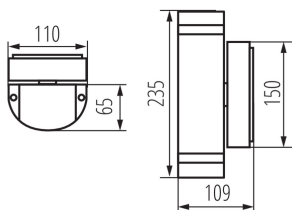

Fasádní svítidlo

5905339224439

IP
44

Svítidla Kanlux ZEW jsou ideální pro osvětlení fasád budov různých typů a díky světelnému paprsku, který je nasměrován jak nahoru, tak dolů, vykreslují na fasádu krásné, dekorativní světelné prvky. Vysoká třída krytí IP44 znamená, že svítidlo je možné instalovat na místech, které jsou přímo vystaveny atmosférickým podmínkám.

VŠEOBECNÉ ÚDAJE:

Barva: šedá

Místo montáže: k usazení na zeď

Místo použití: uvnitř i vně

Minimální vzdálenost od osvětlovaného objektu: 0,5m

Zdroj světla v balení: ne

Směr svícení svítidla: nahoru a dolů

Délka [mm]: 110

Šířka [mm]: 65

Výška [mm]: 235

TECHNICKÉ ÚDAJE:

Jmenovité napětí [V]: 220-240 AC

Jmenovitá frekvence [Hz]: 50

Maximální výkon [W]: 2 x max 35

Třída ochrany před úrazem elektrickým proudem: I

Zdroj světla: PAR16

Patice: GU10

Rozsah okolních teplot, kterým může být výrobek vystaven [°C]: -20÷35

Materiál korpusu: hliníková slitina

Materiál ochranného skla: tvrzené sklo

Typ přípojky: šroubová svorkovnice

Rozsah průměrů používaných vodičů [mm²]: 1÷2,5

Stupeň krytí IP: 44

LOGISTICKÉ ÚDAJE:

Měrná jednotka: kus

Způsob balení: 12

Počet kusů v druhém balení : 1

Počet kusů v hromadném balení: 12

Čistá jednotková hmotnost [g]: 890

Gramáž [g]: 1036.67

Délka jednotkového balení [cm]: 11.5

Šířka jednotkového balení [cm]: 11.5

Výška jednotkového balení [cm]: 24.5

Hmotnost kartonu [kg]: 12.44004

Šířka kartonu [cm]: 25