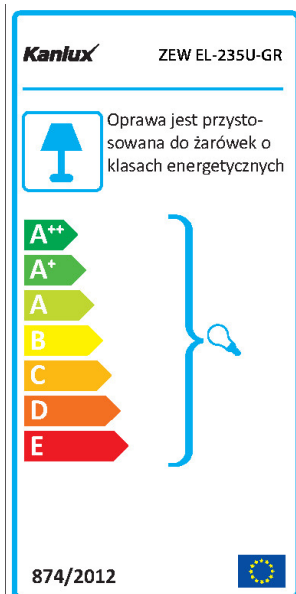

Fasádní svítidlo

5905339224439

IP
44

Svítidla Kanlux ZEW jsou ideální pro osvětlení fasád budov různých typů a díky světelnému paprsku, který je nasměrován jak nahoru, tak dolů, vykreslují na fasádu krásné, dekorativní světelné prvky. Vysoká třída krytí IP44 znamená, že svítidlo je možné instalovat na místech, které jsou přímo vystaveny atmosférickým podmínkám.

VŠEOBECNÉ ÚDAJE:

Barva: šedá

Místo montáže: k usazení na zeď

Místo použití: uvnitř i vně

Minimální vzdálenost od osvětlovaného objektu: 0,5m

Zdroj světla v balení: ne

Směr svícení svítidla: nahoru a dolů

Délka [mm]: 110

Šířka [mm]: 65

Výška [mm]: 235

TECHNICKÉ ÚDAJE:

Jmenovité napětí [V]: 220-240 AC

Jmenovitá frekvence [Hz]: 50

Maximální výkon [W]: 2 x max 35

Třída ochrany před úrazem elektrickým proudem: I

Zdroj světla: PAR16

Délka jednotkového balení [cm]: 11.5

Šířka jednotkového balení [cm]: 11.5

Výška jednotkového balení [cm]: 24.5

Hmotnost kartonu [kg]: 12.44004

Šířka kartonu [cm]: 25

Fasádní svítidlo

Výška kartonu [cm]: 53
Délka kartonu [cm]: 36
Objem kartonu [m³]: 0.0477