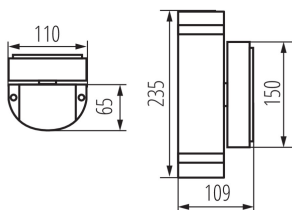

Fasádní svítidlo

5905339224415

IP
44

Svítidla Kanlux ZEW jsou ideální pro osvětlení fasád budov různých typů a díky světelnému paprsku, který je nasměrován jak nahoru, tak dolů, vykreslují na fasádu krásné, dekorativní světelné prvky. Vysoká třída krytí IP44 znamená, že svítidlo je možné instalovat na místech, které jsou přímo vystaveny atmosférickým podmínkám.

VŠEOBECNÉ ÚDAJE:

Barva: černá

Místo montáže: k usazení na zeď

Místo použití: uvnitř i vně

Minimální vzdálenost od osvětlovaného objektu: 0,5m

Zdroj světla v balení: ne

Směr svícení svítidla: nahoru a dolů

Délka [mm]: 110

Šířka [mm]: 65

Výška [mm]: 235

TECHNICKÉ ÚDAJE:

Jmenovité napětí [V]: 220-240 AC

Jmenovitá frekvence [Hz]: 50

Maximální výkon [W]: 2 x max 35

Třída ochrany před úrazem elektrickým proudem: I

Zdroj světla: PAR16

Patice: GU10

Rozsah okolních teplot, kterým může být výrobek vystaven [°C]: -20÷35

Materiál korpusu: hliníková slitina

Materiál ochranného skla: tvrzené sklo

Typ přípojky: šroubová svorkovnice

Rozsah průměrů používaných vodičů [mm²]: 1÷2,5

Stupeň krytí IP: 44

LOGISTICKÉ ÚDAJE:

Měrná jednotka: kus

Způsob balení: 12

Počet kusů v druhém balení : 1

Počet kusů v hromadném balení: 12

Čistá jednotková hmotnost [g]: 890

Gramáž [g]: 1036.67

Délka jednotkového balení [cm]: 11.5

Šířka jednotkového balení [cm]: 11.5

Výška jednotkového balení [cm]: 24.5

Hmotnost kartonu [kg]: 12.44004

Šířka kartonu [cm]: 25