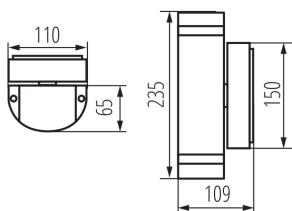

Fasádní svítidlo

Svítidla Kanlux ZEW jsou ideální pro osvětlení fasád budov různých typů a díky světelnému paprsku, který je nasměrován jak nahoru, tak dolů, vykreslují na fasádu krásné, dekorativní světelné prvky. Vysoká třída krytí IP44 znamená, že svítidlo je možné instalovat na místech, které jsou přímo vystaveny atmosférickým podmínkám.

VŠEOBECNÉ ÚDAJE:

Barva: černá

Místo montáže: k usazení na zeď

Místo použití: uvnitř i vně

Minimální vzdálenost od osvětlovaného objektu: 0,5m

Vyměnitelný světelný zdroj: ano

Zdroj světla v balení: ne

Směr svícení svítidla: nahoru a dolů

Délka [mm]: 110

Šířka [mm]: 65

Výška [mm]: 235

TECHNICKÉ ÚDAJE:

Jmenovité napětí [V]: 220-240 AC

Jmenovitá frekvence [Hz]: 50/60

Maximální výkon [W]: 2 x max 35

Třída ochrany před úrazem elektrickým proudem: I

Zdroj světla: PAR16

Patice: GU10

Rozsah okolních teplot, kterým může být výrobek vystaven [°C]: -20÷35

Svítidlo je určeno světelným zdrojům s energetickými třídami: A++,A+,A,B,C,D,E

Materiál korpusu: hliníková slitina

Materiál ochranného skla: tvrzené sklo

Typ přípojky: šroubová svorkovnice

Rozsah průměrů používaných vodičů [mm²]: 1÷2,5

Stupeň krytí IP: 44