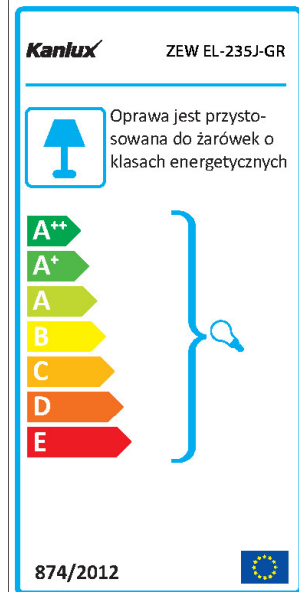

Fasádní svítidlo

5905339224422

IP
44

Svítidla Kanlux ZEW jsou ideální pro osvětlení fasád budov různých typů a díky světelnému paprsku, který je nasměrován jak nahoru, tak dolů, vykreslují na fasádu krásné, dekorativní světelné prvky. Vysoká třída krytí IP44 znamená, že svítidlo je možné instalovat na místech, které jsou přímo vystaveny atmosférickým podmínkám.

VŠEOBECNÉ ÚDAJE:

Barva: šedá

Místo montáže: k usazení na zeď

Místo použití: uvnitř i vně

Minimální vzdálenost od osvětlovaného objektu: 0,5m

Zdroj světla v balení: ne

Směr svícení svítidla: nahoru a dolů

Délka [mm]: 110

Šířka [mm]: 65

Výška [mm]: 235

TECHNICKÉ ÚDAJE:

Jmenovité napětí [V]: 220-240 AC

Jmenovitá frekvence [Hz]: 50

Maximální výkon [W]: 2 x max 35

Třída ochrany před úrazem elektrickým proudem: I

Zdroj světla: PAR16

Délka jednotkového balení [cm]: 11.5

Šířka jednotkového balení [cm]: 11.5

Výška jednotkového balení [cm]: 24.5

Hmotnost kartonu [kg]: 13.52004

Šířka kartonu [cm]: 25

Fasádní svítidlo

Výška kartonu [cm]: 53
Délka kartonu [cm]: 36
Objem kartonu [m³]: 0.0477