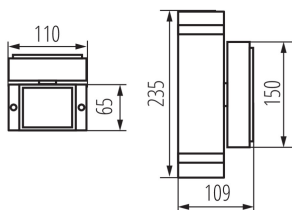

Fasádní svítidlo

5905339224422

IP
44

Svítidla Kanlux ZEW jsou ideální pro osvětlení fasád budov různých typů a díky světelnému paprsku, který je nasměrován jak nahoru, tak dolů, vykreslují na fasádu krásné, dekorativní světelné prvky. Vysoká třída krytí IP44 znamená, že svítidlo je možné instalovat na místech, které jsou přímo vystaveny atmosférickým podmínkám.

VŠEOBECNÉ ÚDAJE:

Barva: šedá

Místo montáže: k usazení na zeď

Místo použití: uvnitř i vně

Minimální vzdálenost od osvětlovaného objektu: 0,5m

Zdroj světla v balení: ne

Směr svícení svítidla: nahoru a dolů

Délka [mm]: 110

Šířka [mm]: 65

Výška [mm]: 235

TECHNICKÉ ÚDAJE:

Jmenovité napětí [V]: 220-240 AC

Jmenovitá frekvence [Hz]: 50

Maximální výkon [W]: 2 x max 35

Třída ochrany před úrazem elektrickým proudem: I

Zdroj světla: PAR16

Patice: GU10

Rozsah okolních teplot, kterým může být výrobek vystaven [°C]: -20÷35

Materiál korpusu: hliníková slitina

Materiál ochranného skla: tvrzené sklo

Typ přípojky: šroubová svorkovnice

Rozsah průměrů používaných vodičů [mm²]: 1÷2,5

Stupeň krytí IP: 44

LOGISTICKÉ ÚDAJE:

Měrná jednotka: kus

Způsob balení: 12

Počet kusů v druhém balení: 1

Počet kusů v hromadném balení: 12

Čistá jednotková hmotnost [g]: 980

Gramáž [g]: 1126.67

Délka jednotkového balení [cm]: 11.5

Šířka jednotkového balení [cm]: 11.5

Výška jednotkového balení [cm]: 24.5

Hmotnost kartonu [kg]: 13.52004

Šířka kartonu [cm]: 25