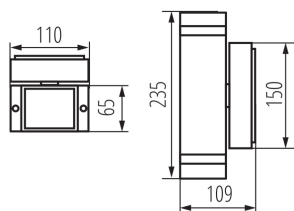

Fasádní svítidlo

Svítidla Kanlux ZEW jsou ideální pro osvětlení fasád budov různých typů a díky světelnému paprsku, který je nasměrován jak nahoru, tak dolů, vykreslují na fasádu krásné, dekorativní světelné prvky. Vysoká třída krytí IP44 znamená, že svítidlo je možné instalovat na místech, které jsou přímo vystaveny atmosférickým podmínkám.

VŠEOBECNÉ ÚDAJE:

Barva: šedá

Místo montáže: k usazení na zeď

Místo použití: uvnitř i vně

Minimální vzdálenost od osvětlovaného objektu: 0,5m

Vyměnitelný světelný zdroj: ano

Zdroj světla v balení: ne

Směr svícení svítidla: nahoru a dolů

Délka [mm]: 110

Šířka [mm]: 65

Výška [mm]: 235

TECHNICKÉ ÚDAJE:

Jmenovité napětí [V]: 220-240 AC

Jmenovitá frekvence [Hz]: 50/60

Maximální výkon [W]: 2 x max 35

Třída ochrany před úrazem elektrickým proudem: I

Zdroj světla: PAR16

Patice: GU10

Rozsah okolních teplot, kterým může být výrobek vystaven [°C]: -20÷35

Svítidlo je určeno světelným zdrojům s energetickými třídami: A++, A+, A, B, C, D, E

Materiál korpusu: hliníková slitina

Materiál ochranného skla: tvrzené sklo

Typ přípojky: šroubová svorkovnice

Rozsah průměrů používaných vodičů [mm²]: 1÷2,5

Stupeň krytí IP: 44