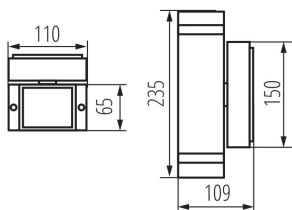

Fasádní svítidlo

5905339224408

IP
44

Svítidla Kanlux ZEW jsou ideální pro osvětlení fasád budov různých typů a díky světelnému paprsku, který je nasměrován jak nahoru, tak dolů, vykreslují na fasádu krásné, dekorativní světelné prvky. Vysoká třída krytí IP44 znamená, že svítidlo je možné instalovat na místech, které jsou přímo vystaveny atmosférickým podmínkám.

VŠEOBECNÉ ÚDAJE:

Barva: černá

Místo montáže: k usazení na zeď

Místo použití: uvnitř i vně

Minimální vzdálenost od osvětlovaného objektu: 0,5m

Zdroj světla v balení: ne

Směr svícení svítidla: nahoru a dolů

Délka [mm]: 110

Šířka [mm]: 65

Výška [mm]: 235

TECHNICKÉ ÚDAJE:

Jmenovité napětí [V]: 220-240 AC

Jmenovitá frekvence [Hz]: 50

Maximální výkon [W]: 2 x max 35

Třída ochrany před úrazem elektrickým proudem: I

Zdroj světla: PAR16

Patice: GU10

Rozsah okolních teplot, kterým může být výrobek vystaven [°C]: -20÷35

Materiál korpusu: hliníková slitina

Materiál ochranného skla: tvrzené sklo

Typ přípojky: šroubová svorkovnice

Rozsah průměrů používaných vodičů [mm²]: 1÷2,5

Stupeň krytí IP: 44

LOGISTICKÉ ÚDAJE:

Měrná jednotka: kus

Způsob balení: 12

Počet kusů v druhém balení: 1

Počet kusů v hromadném balení: 12

Čistá jednotková hmotnost [g]: 980

Gramáž [g]: 1126.67

Délka jednotkového balení [cm]: 11.5

Šířka jednotkového balení [cm]: 11.5

Výška jednotkového balení [cm]: 24.5

Hmotnost kartonu [kg]: 13.52004

Šířka kartonu [cm]: 25