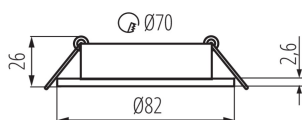

Stropní bodové svítidlo

5905339224309

DALLA jsou velmi pečlivě vyrobená bodová svítidla, určená pro interiér. Mají pohyblivý kroužek, takže můžeme směřovat osvětlení. Jejich tvary a univerzální barvy Vám umožní dosáhnout moderního, diskrétního efektu elegance.

VŠEOBECNÉ ÚDAJE:

Barva: bílá

Povinnost používání samostínících lamp: ano

Místo montáže: k zabudování do stropu

Místo použití: uvnitř

Minimální vzdálenost od osvětlovaného objektu: 0,5m

Výrobek není určen pro montáž na normálně hořlavém povrchu: >35W

Výrobek není určen k pokrytí termoizolačním materiálem: ano

Zdroj světla v balení: ne

Výška [mm]: 26

Průměr [mm]: 82

Montážní otvor [mm]: Ø70

Délka vodiče [m]: 0.12

TECHNICKÉ ÚDAJE:

Jmenovité napětí [V]: 12 AC; 12 DC

Maximální výkon [W]: max 50

Třída ochrany před úrazem elektrickým proudem: III

Zdroj světla: MR16

Patice: Gx5,3

Rozsah okolních teplot, kterým může být výrobek vystaven [°C]: 5÷25

Materiál korpusu: hliníková slitina

Typ přípojky: volné konce kabelů

Průřez kabelu [mm²]: 0.75

Regulace úhlu svítidla: v jedné ose

Regulace úhlu svítidla [°]: 30

Stupeň krytí IP: 20

LOGISTICKÉ ÚDAJE:

Měrná jednotka: kus

Způsob balení: 50

Počet kusů v druhém balení : 1

Počet kusů v hromadném balení: 50

Počet kusů ve vrstvě na paletě: 350

Čistá jednotková hmotnost [g]: 76

Gramáž [g]: 104.4

Délka jednotkového balení [cm]: 8.5