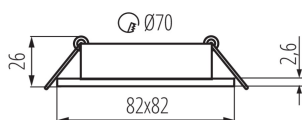

Stropní bodové svítidlo

5905339224316

DALLA jsou velmi pečlivě vyrobená bodová svítidla, určená pro interiér. Mají pohyblivý kroužek, takže můžeme směřovat osvětlení. Jejich tvary a univerzální barvy Vám umožní dosáhnout moderního, diskrétního efektu elegance.

VŠEOBECNÉ ÚDAJE:

Barva: bílá

Povinnost používání samostínících lamp: ano

Místo montáže: k zabudování do stropu

Místo použití: uvnitř

Minimální vzdálenost od osvětlovaného objektu: 0,5m

Výrobek není určen pro montáž na normálně hořlavém povrchu: >35W

Výrobek není určen k pokrytí termoizolačním materiálem: ano

Zdroj světla v balení: ne

Délka [mm]: 82

Šířka [mm]: 82

Výška [mm]: 26

Montážní otvor [mm]: Ø70

Délka vodiče [m]: 0.12

TECHNICKÉ ÚDAJE:

Jmenovité napětí [V]: 12 AC; 12 DC

Maximální výkon [W]: max 50

Třída ochrany před úrazem elektrickým proudem: III

Zdroj světla: MR16

Patice: Gx5,3

Rozsah okolních teplot, kterým může být výrobek vystaven [°C]: 5÷25

Materiál korpusu: hliníková slitina

Typ přípojky: volné konce kabelů

Průřez kabelu [mm²]: 0.75

Regulace úhlu svítidla: v jedné ose

Regulace úhlu svítidla [°]: 30

Stupeň krytí IP: 20

LOGISTICKÉ ÚDAJE:

Měrná jednotka: kus

Způsob balení: 50

Počet kusů v druhém balení : 1

Počet kusů v hromadném balení: 50

Počet kusů ve vrstvě na paletě: 350

Čistá jednotková hmotnost [g]: 86

Gramáž [g]: 117.6