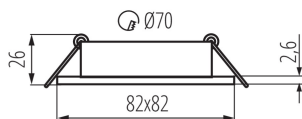

Stropní bodové svítidlo

DALLA jsou velmi pečlivě vyrobená bodová svítidla, určená pro interiér. Mají pohyblivý kroužek, takže můžeme směřovat osvětlení. Jejich tvary a univerzální barvy Vám umožní dosáhnout moderního, diskrétního efektu elegance.

VŠEOBECNÉ ÚDAJE:

Barva: bílá

Povinnost používání samostínících lamp: ano

Místo montáže: k zabudování do stropu

Místo použití: uvnitř

Minimální vzdálenost od osvětlovaného objektu: 0,5m

Vyměnitelný světelný zdroj: ano

Výrobek není určen pro montáž na normálně hořlavém povrchu: >35W

Výrobek není určen k pokrytí termoizolačním materiálem: ano

Zdroj světla v balení: ne

Délka [mm]: 82

Šířka [mm]: 82

Výška [mm]: 26

Montážní otvor [mm]: Ø70

Délka vodiče [m]: 0.12

TECHNICKÉ ÚDAJE:

Jmenovité napětí [V]: 12 AC; 12 DC

Maximální výkon [W]: max 50

Třída ochrany před úrazem elektrickým proudem: III

Zdroj světla: MR16

Patice: Gx5,3

Rozsah okolních teplot, kterým může být výrobek vystaven [°C]: 5÷25

Svítidlo je určeno světelným zdrojům s energetickými třídami: A++, A+, A, B, C, D, E

Materiál korpusu: hliníková slitina

Typ přípojky: volné konce kabelů

Průřez kabelu [mm²]: 0.75

Regulace úhlu svítidla: v jedné ose

Regulace úhlu svítidla [°]: 30

Stupeň krytí IP: 20