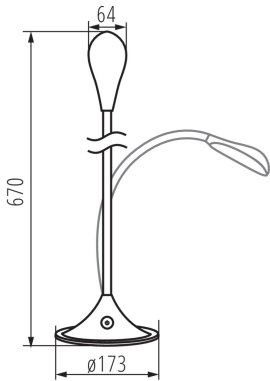

Délka [mm]: 173

Šířka [mm]: 173

Výška MAX [mm]: 670

Průměr [mm]: 173

Délka kabelu [m]: 1.8

Integrovaný LED zdroj světla: ano

TECHNICKÉ ÚDAJE:

Jmenovité napětí [V]: 220-240 AC

Doba zapálení lampy [s]: ≤0,5

Svítidlo pohyblivé v horizontálním rozsahu [°]: 360

Svítidlo pohyblivé ve vertikální rozsahu [°]: 360

Stupeň krytí IP: 20

22340 FRANCO 15LED SMD KT-W

Kancelářská stolní LED lampa

Šířka jednotkového balení [cm]: 20

Výška jednotkového balení [cm]: 25

Hmotnost kartonu [kg]: 12.92

Šířka kartonu [cm]: 41

Výška kartonu [cm]: 50

Délka kartonu [cm]: 39

Objem kartonu [m³]: 0.07995

DALŠÍ INFORMACE: