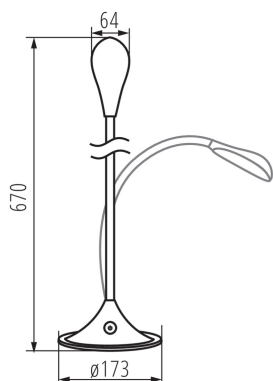

Kancelářská stolní LED lampa

MODERN
design

FRANCO LED je elegantní stolní lampička. Skvělá pro osvětlení stolu, ale také jako pomocné osvětlení místnosti nebo noční lampička. Má schopnost přizpůsobit intenzitu osvětlení, díky níž můžeme přizpůsobit intenzitu osvětlení našim potřebám v průběhu dne.

VŠEOBECNÉ ÚDAJE:

Barva: bílá

Místo montáže: na zemi

Místo použití: uvnitř

Minimální vzdálenost od osvětlovaného objektu: 0,1m

Možnost stmívání pouze prostřednictvím vnitřního elektronického systému: ano

Spínač: ano

Vyměnitelný světelný zdroj: ne

Délka [mm]: 173

Šířka [mm]: 173

Výška MAX [mm]: 670

Průměr [mm]: 173

Délka kabelu [m]: 1.8

Integrovaný LED zdroj světla: ano

TECHNICKÉ ÚDAJE: