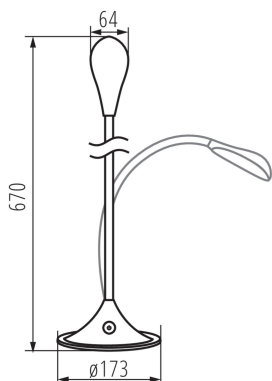

22341 FRANCO 15LED SMD KT-B

Kancelářská stolní LED lampa