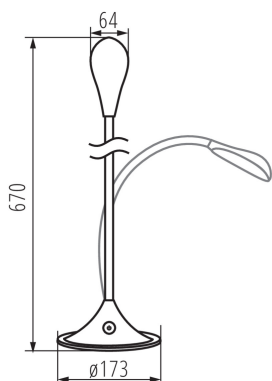

Kancelářská stolní LED lampa

MODERN
design

FRANCO LED je elegantní stolní lampička. Skvělá pro osvětlení stolu, ale také jako pomocné osvětlení místnosti nebo noční lampička. Má schopnost přizpůsobit intenzitu osvětlení, díky níž můžeme přizpůsobit intenzitu osvětlení našim potřebám v průběhu dne.

VŠEOBECNÉ ÚDAJE:

Barva: černá

Místo montáže: na zemi

Místo použití: uvnitř

Minimální vzdálenost od osvětlovaného objektu: 0,1m

Možnost stmívání pouze prostřednictvím vnitřního elektronického systému: ano

Spínač: ano

Vyměnitelný světelný zdroj: ne

Délka [mm]: 173

Šířka [mm]: 173

Výška MAX [mm]: 670

Průměr [mm]: 173

Délka kabelu [m]: 1.8

Integrovaný LED zdroj světla: ano

TECHNICKÉ ÚDAJE: