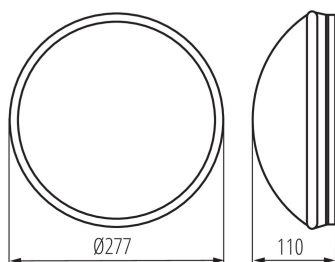

19001 PIRES ECO DL-250 NS

Plafon s výměnným zdrojem světla

5905339190017

Kanlux PIRES je plafon s minimalistickým vzhledem a výměnitelným světelným zdrojem s patičí E27.

VŠEOBECNÉ ÚDAJE:

Barva: bílá

Místo montáže: k usazení na zeď, k usazení na strop

Místo použití: uvnitř i vně

Minimální vzdálenost od osvětlovaného objektu: 0,5m

Zdroj světla v balení: ne

Výška [mm]: 110

Průměr [mm]: 277

TECHNICKÉ ÚDAJE:

Jmenovité napětí [V]: 220-240 AC

Jmenovitá frekvence [Hz]: 50

Maximální výkon [W]: max 25

Třída ochrany před úrazem elektrickým proudem: II

Materiál difuzoru: plast

Zdroj světla: CFL/LED

Patice: E27

Rozsah okolních teplot, kterým může být výrobek vystaven [°C]: 5÷35

Materiál korpusu: ocel

Typ přípojky: šroubová svorkovnice

Rozsah průměrů používaných vodičů [mm²]: 1-2,5

Stupeň krytí IP: 44

LOGISTICKÉ ÚDAJE:

Měrná jednotka: kus

Způsob balení: 5

Počet kusů v druhém balení : 1

Počet kusů v hromadném balení: 5

Čistá jednotková hmotnost [g]: 500

Gramáž [g]: 916

Délka jednotkového balení [cm]: 31.5

Šířka jednotkového balení [cm]: 11.5

Výška jednotkového balení [cm]: 31.5

Hmotnost kartonu [kg]: 4.58

Šířka kartonu [cm]: 33

Výška kartonu [cm]: 34

Délka kartonu [cm]: 59.5

Objem kartonu [m³]: 0.066759