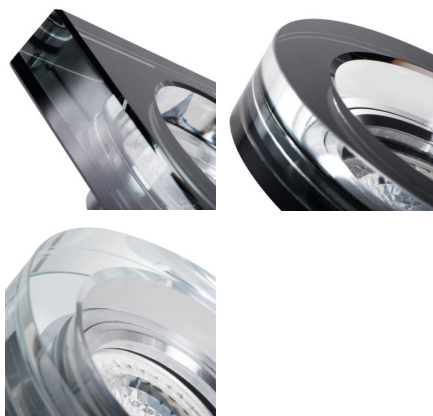

Stropní bodové svítidlo

5905339221124

Široká nabídka modelů MORTA B vám umožní realizovat velmi originální aranžmá v každém interiéru. MORTA B splní očekávání všech, kteří ocení vysoce kvalitní produkty charakteristické atraktivním a originálním designem.

VŠEOBECNÉ ÚDAJE:

Barva: stříbrná

Povinnost používání samostínících lamp: ano

Místo montáže: k zabudování do stropu

Místo použití: uvnitř

Minimální vzdálenost od osvětlovaného objektu: 0,5m

Výrobek není určen pro montáž na normálně hořlavém povrchu: >35W

Materiál korpusu: sklo

Typ přípojky: volné konce kabelů

Průřez kabelu [mm²]: 0.75

Regulace úhlu svítidla: chybějící

Stupeň krytí IP: 20

LOGISTICKÉ ÚDAJE:

Měrná jednotka: kus

Způsob balení: 30