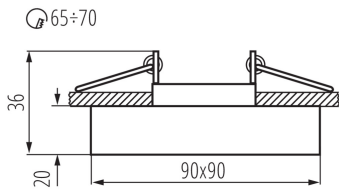

Materiál korpusu: sklo

Typ přípojky: volné konce kabelů

Průřez kabelu [mm²]: 0.75

Regulace úhlu svítidla: chybějící

Stupeň krytí IP: 20

LOGISTICKÉ ÚDAJE:

Měrná jednotka: kus

Způsob balení: 30

Počet kusů v druhém balení : 1

Počet kusů v hromadném balení: 30

Počet kusů ve vrstvě na paletě: 210

Čistá jednotková hmotnost [g]: 290

Gramáž [g]: 328

Délka jednotkového balení [cm]: 10

22112 MORTA B CT-DSL50-SR

Stropní bodové svítidlo

Šířka jednotkového balení [cm]: 4.5
Výška jednotkového balení [cm]: 10
Hmotnost kartonu [kg]: 9.84
Šířka kartonu [cm]: 26
Výška kartonu [cm]: 22
Délka kartonu [cm]: 32
Objem kartonu [m³]: 0.018304