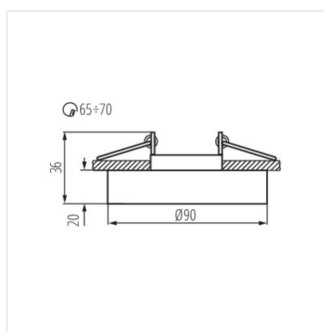

- Materiál korpusu: sklo

MORTA B

Stropní bodové svítidlo

MORTA B CT-DSL50-B

MORTA B CT-DSL50-B

MORTA B CT-DSL50-B

MORTA B CT-DSL50

MORTA B CT-DS050