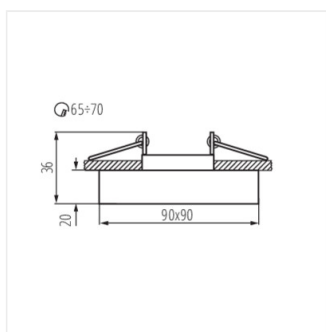

MORTA B CT-DSL50-B

MORTA B CT-DSL50