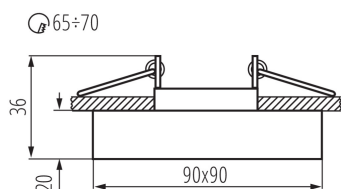

Stropní bodové svítidlo

5905339221100

Široká nabídka modelů MORTA B vám umožní realizovat velmi originální aranžmá v každém interiéru. MORTA B splní očekávání všech, kteří ocení vysoce kvalitní produkty charakteristické atraktivním a originálním designem.

VŠEOBECNÉ ÚDAJE:

Barva: černá

Povinnost používání samostínících lamp: ano

Místo montáže: k zabudování do stropu

Místo použití: uvnitř

Minimální vzdálenost od osvětlovaného objektu: 0,5m

Výrobek není určen pro montáž na normálně hořlavém povrchu: >35W

Výrobek není určen k pokrytí termoizolačním materiálem: ano

Zdroj světla v balení: ne

Délka [mm]: 90

Šířka [mm]: 90

Výška [mm]: 36

Montážní otvor [mm]: Ø65-70

Délka vodiče [m]: 0.12

TECHNICKÉ ÚDAJE:

Jmenovité napětí [V]: 12 AC; 12 DC

Maximální výkon [W]: max 50

Třída ochrany před úrazem elektrickým proudem: III

Zdroj světla: MR16

Patice: Gx5,3

Rozsah okolních teplot, kterým může být výrobek vystaven [°C]: 5÷25

Materiál korpusu: sklo

Typ přípojky: volné konce kabelů

Průřez kabelu [mm²]: 0.75

Regulace úhlu svítidla: chybějící

Stupeň krytí IP: 20

LOGISTICKÉ ÚDAJE:

Měrná jednotka: kus

Způsob balení: 30

Počet kusů v druhém balení: 1

Počet kusů v hromadném balení: 30

Počet kusů ve vrstvě na paletě: 210

Čistá jednotková hmotnost [g]: 290

Gramáž [g]: 328

Délka jednotkového balení [cm]: 10