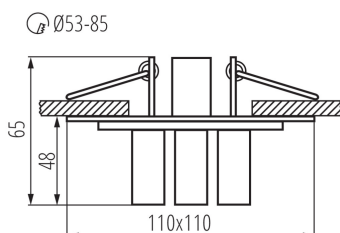

Stropní bodové svítidlo

5905339196101

Elegantní CANTA v barvě průhledného chromu, byla vytvořena z nekonvenční kombinace skla a kovu. Jedná se jedinečnou ozdobu místnosti. Má také další vlastnost a to unikátní rozptýlení světla.

VŠEOBECNÉ ÚDAJE:

Barva: chrom / transparentní

Povinnost používání samostínících lamp: ano

Místo montáže: k zabudování do stropu

Místo použití: uvnitř

Minimální vzdálenost od osvětlovaného objektu: 0,5m

Výrobek není určen k pokrytí termoizolačním materiálem: ano

Zdroj světla v balení: ne

Délka [mm]: 110

Šířka [mm]: 110

Výška [mm]: 65

Montážní otvor [mm]: Ø53-85

TECHNICKÉ ÚDAJE:

Jmenovité napětí [V]: 12 AC; 12 DC

Maximální výkon [W]: max 20

Třída ochrany před úrazem elektrickým proudem: III

Zdroj světla: JC

Patice: G4

Rozsah okolních teplot, kterým může být výrobek vystaven [°C]: 5÷25

Materiál korpusu: ocel, sklo

Typ přípojky: volné konce kabelů

Stupeň krytí IP: 20

LOGISTICKÉ ÚDAJE:

Měrná jednotka: kus

Způsob balení: 30

Počet kusů v druhém balení : 1

Počet kusů v hromadném balení: 30

Počet kusů ve vrstvě na paletě: 120

Čistá jednotková hmotnost [g]: 530

Gramáž [g]: 621

Délka jednotkového balení [cm]: 13.5

Šířka jednotkového balení [cm]: 12

Výška jednotkového balení [cm]: 8.5

Hmotnost kartonu [kg]: 18.63

Šířka kartonu [cm]: 30

Výška kartonu [cm]: 27