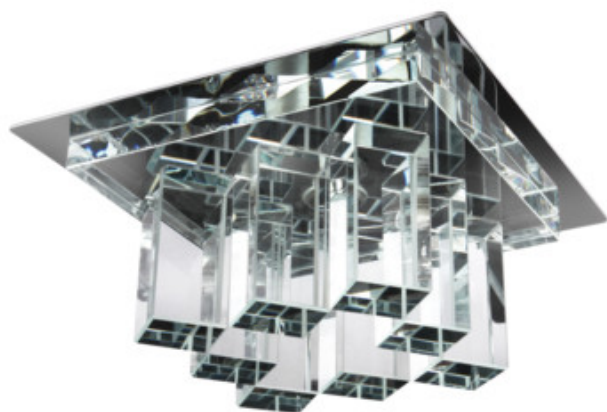

Stropní bodové svítidlo

5905339196101

Elegantní CANTA v barvě průhledného chromu, byla vytvořena z nekonvenční kombinace skla a kovu. Jedná se jedinečnou ozdobu místnosti. Má také další vlastnost a to unikátní rozptýlení světla.

VŠEOBECNÉ ÚDAJE:

Barva: chrom / transparentní

Povinnost používání samostínících lamp: ano

Místo montáže: k zabudování do stropu

Místo použití: uvnitř

Minimální vzdálenost od osvětlovaného objektu: 0,5m

Výrobek není určen k pokrytí termoizolačním materiálem: ano