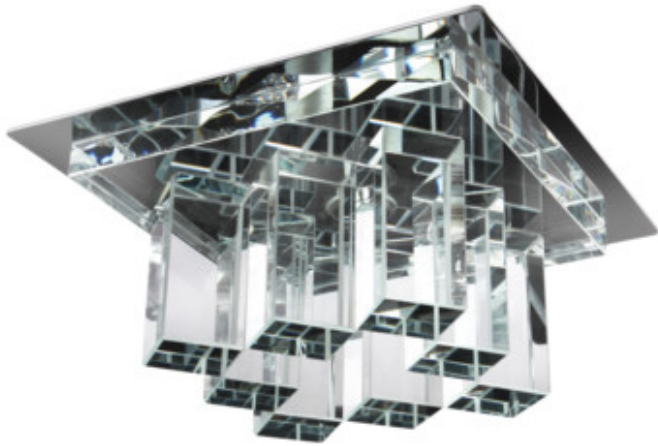

## 19610 CANTA CTX-DS20

Stropní bodové svítidlo

 12 AC; 12 DC	 JC				 IP 20	
 5+25	 Ø53-85		 0,5m			

CANTA CTX-DS20 **19610** max 20 chrom / transparentní

Elegantní CANTA v barvě průhledného chromu, byla vytvořena z nekonvenční kombinace skla a kovu. Jedná se jedinečnou ozdobu místnosti. Má také další vlastnost a to unikátní rozptýlení světla.

- Materiál korpusu: ocel, sklo

## 19610 CANTA CTX-DS20

---

Stropní bodové svítidlo

CANTA CTX-DS20