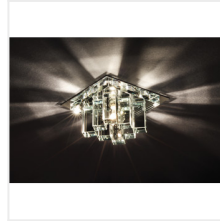

## 19610 CANTA CTX-DS20

Stropní bodové svítidlo

 12 AC; 12 DC	 JC				 IP 20	
 5+25	 Ø53-85		 0,5m			

CANTA CTX-DS20 **19610** max 20 chrom / transparentní

Elegantní CANTA v barvě průhledného chromu, byla vytvořena z nekonvenční kombinace skla a kovu. Jedná se jedinečnou ozdobu místnosti. Má také další vlastnost a to unikátní rozptýlení světla.

- Materiál korpusu: ocel, sklo