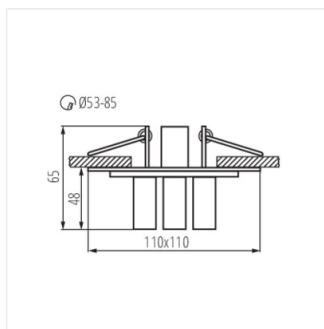

19610 CANTA CTX-DS20

Stropní bodové svítidlo

CANTA CTX-DS20