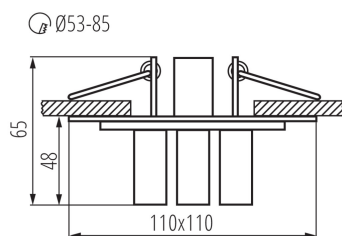

Stropní bodové svítidlo

Elegantní CANTA v barvě průhledného chromu, byla vytvořena z nekonvenční kombinace skla a kovu. Jedná se jedinečnou ozdobu místnosti. Má také další vlastnost a to unikátní rozptýlení světla.

VŠEOBECNÉ ÚDAJE:

Barva: chrom / transparentní

Povinnost používání samostínících lamp: ano

Místo montáže: k zabudování do stropu

Místo použití: uvnitř

Minimální vzdálenost od osvětlovaného objektu: 0,5m

Vyměnitelný světelný zdroj: ano

Výrobek není určen k pokrytí termoizolačním materiálem: ano

Zdroj světla v balení: ne

Délka [mm]: 110

Šířka [mm]: 110

Výška [mm]: 65

Montážní otvor [mm]: Ø53-85

TECHNICKÉ ÚDAJE:

Jmenovité napětí [V]: 12 AC; 12 DC

Maximální výkon [W]: max 20

Třída ochrany před úrazem elektrickým proudem: III

Zdroj světla: JC

Patice: G4

Rozsah okolních teplot, kterým může být výrobek vystaven [°C]: 5÷25

Svítidlo je určeno světelným zdrojům s energetickými třídami: A++, A+, A, B, C, D, E

Materiál korpusu: ocel, sklo

Typ přípojky: volné konce kabelů

Stupeň krytí IP: 20