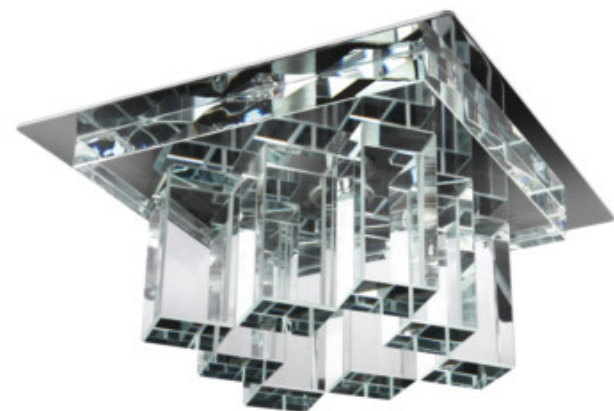

Stropní bodové svítidlo

Elegantní CANTA v barvě průhledného chromu, byla vytvořena z nekonvenční kombinace skla a kovu. Jedná se jedinečnou ozdobu místnosti. Má také další vlastnost a to unikátní rozptýlení světla.

VŠEOBECNÉ ÚDAJE:

Barva: chrom / transparentní

Povinnost používání samostínících lamp: ano

Místo montáže: k zabudování do stropu

Místo použití: uvnitř

Minimální vzdálenost od osvětlovaného objektu: 0,5m

Vyměnitelný světelný zdroj: ano

Materiál korpusu: ocel, sklo

Typ přípojky: volné konce kabelů

Stupeň krytí IP: 20

Stropní bodové svítidlo