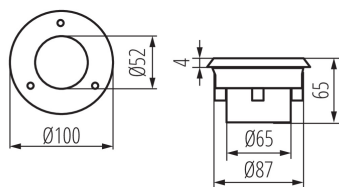

22050 GORDO LED14 SMD-O

Nájezdové svítidlo

5905339220509

Kanlux GORDO LED14 je nájezdové svítidlo s integrovaným světelným zdrojem LED určená do zabudování do země. Je vyrobeno z nejkvalitnějších materiálů, díky kterým je odolné vůči tlaku až 2 tuny.

VŠEOBECNÉ ÚDAJE:

Barva: nerezová ocel
Místo montáže: do země
Místo použití: uvnitř i vně
Minimální vzdálenost od osvětlovaného objektu: 0,1m
Možnost spolupráce se stmívačem: ne
Vyměnitelný světelný zdroj: ne
Směr svícení svítidla: nahoru
Šířka [mm]: 65
Průměr [mm]: 100
Délka vodiče [m]: 0.3
Množství průchodek: 1
Integrovaný LED zdroj světla: ano

TECHNICKÉ ÚDAJE:

Jmenovité napětí [V]: 220-240 AC
Jmenovitá frekvence [Hz]: 50/60
Maximální výkon [W]: 0.7
Třída ochrany před úrazem elektrickým proudem: I
Typ diody: LED SMD
Světelný tok [lm]: 40
Barva světla: studená bílá
Teplota chromatičnosti [K]: 6500
Index podání barev Ra: ≥ 70
Životnost [h]: 20000
Počet cyklů zap/vyp: ≥ 10000
Světelná účinnost [lm/W]: 57
Rozsah okolních teplot, kterým může být výrobek vystaven [°C]: -25÷35
Typ přípojky: volné konce kabelů
Průřez kabelu [mm²]: 1
Součástí svítidla jsou vestavěné LED zdroje s energetickými třídami: A++,A+,A
Přípustný statický tlak [kN]: 20
Stupeň IK: 10
Stupeň krytí IP: 66

LOGISTICKÉ ÚDAJE:

Měrná jednotka: kus
Způsob balení: 6