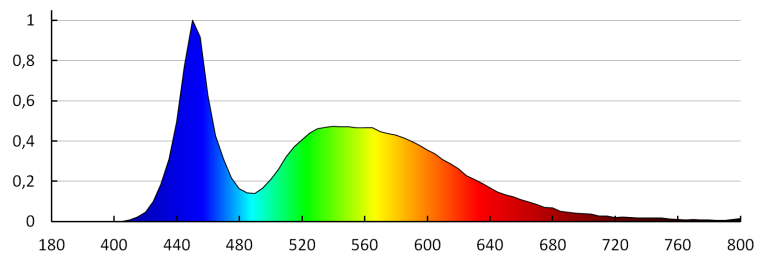

DALŠÍ INFORMACE:

- montážní krabička součástí balení

KANLUX S.A. (kat 22051) GORDO LED14 SMD / Krzywa rozsyłu światła (biegunowo)