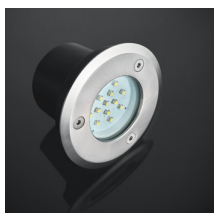

## 22050 GORDO LED14 SMD-O

Nájezdové svítidlo

5905339220509

Kanlux GORDO LED14 je nájezdové svítidlo s integrovaným světelným zdrojem LED určená do zabudování do země. Je vyrobeno z nejkvalitnějších materiálů, díky kterým je odolné vůči tlaku až 2 tuny.

### VŠEOBECNÉ ÚDAJE:

**Barva:** nerezová ocel  
**Místo montáže:** do země  
**Místo použití:** uvnitř i vně  
**Minimální vzdálenost od osvětlovaného objektu:** 0,1m  
**Možnost spolupráce se stmívačem:** ne  
**Vyměnitelný světelný zdroj:** ne  
**Směr svícení svítidla:** nahoru  
**Šířka [mm]:** 65  
**Průměr [mm]:** 100  
**Délka vodiče [m]:** 0.3  
**Množství průchodek:** 1  
**Integrovaný LED zdroj světla:** ano

### TECHNICKÉ ÚDAJE:

**Jmenovité napětí [V]:** 220-240 AC  
**Jmenovitá frekvence [Hz]:** 50/60  
**Maximální výkon [W]:** 0.7  
**Třída ochrany před úrazem elektrickým proudem:** I  
**Typ diody:** LED SMD  
**Světelný tok [lm]:** 40  
**Barva světla:** studená bílá  
**Teplota chromatičnosti [K]:** 6500  
**Index podání barev Ra:**  $\geq 70$   
**Životnost [h]:** 20000  
**Počet cyklů zap/vyp:**  $\geq 10000$   
**Světelná účinnost [lm/W]:** 57  
**Rozsah okolních teplot, kterým může být výrobek vystaven [°C]:** -25÷35  
**Typ přípojky:** volné konce kabelů  
**Průřez kabelu [mm<sup>2</sup>]:** 1  
**Součástí svítidla jsou vestavěné LED zdroje s energetickými třídami:** A++,A+,A  
**Přípustný statický tlak [kN]:** 20  
**Stupeň IK:** 10  
**Stupeň krytí IP:** 66

#### DALŠÍ INFORMACE:

- montážní krabička součástí balení

KANLUX S.A. (kat 22051) GORDO LED14 SMD / Krzywa rozsyłu światła (biegunowo)

Oprawa: KANLUX S.A. (kat 22051) GORDO LED14 SMD  
Lampy: 1 x GORDO LED14 SMD