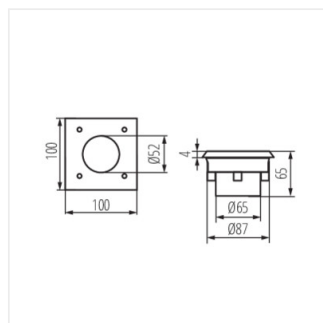

GORDO LED14

Nájezdové svítidlo

GORDO LED14 SMD-O

GORDO LED14 SMD-L

GORDO LED14 SMD-O

GORDO LED14 SMD-L