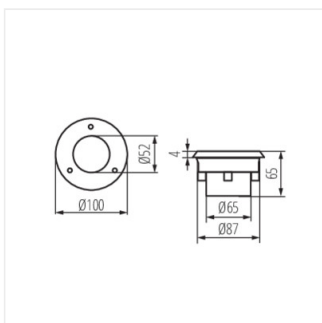

GORDO LED14

Nájezdové svítidlo

GORDO LED14 SMD-O

GORDO LED14 SMD-L

GORDO LED14 SMD-O

GORDO LED14 SMD-L