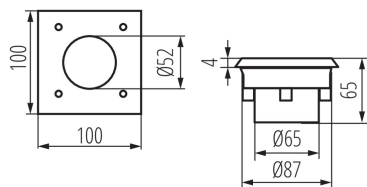

22051 GORDO LED14 SMD-L

Nájezdové svítidlo

5905339220516

Kanlux GORDO LED14 je nájezdové svítidlo s integrovaným světelným zdrojem LED určená do zabudování do země. Je vyrobeno z nejkvalitnějších materiálů, díky kterým je odolné vůči tlaku až 2 tuny.

VŠEOBECNÉ ÚDAJE:

Barva: nerezová ocel
Místo montáže: do země
Místo použití: uvnitř i vně
Minimální vzdálenost od osvětlovaného objektu: 0,1m
Možnost spolupráce se stmívačem: ne
Vyměnitelný světelný zdroj: ne
Směr svícení svítidla: nahoru
Délka [mm]: 100
Šířka [mm]: 65
Výška [mm]: 100
Délka vodiče [m]: 0.3
Množství průchodek: 1
Integrovaný LED zdroj světla: ano

TECHNICKÉ ÚDAJE:

Jmenovité napětí [V]: 220-240 AC
Jmenovitá frekvence [Hz]: 50/60
Maximální výkon [W]: 0.7
Třída ochrany před úrazem elektrickým proudem: I
Typ diody: LED SMD
Světelný tok [lm]: 40
Barva světla: studená bílá
Teplota chromatičnosti [K]: 6500
Index podání barev Ra: ≥ 70
Životnost [h]: 20000
Počet cyklů zap/vyp: ≥ 10000
Světelná účinnost [lm/W]: 57
Rozsah okolních teplot, kterým může být výrobek vystaven [°C]: -25÷35
Typ přípojky: volné konce kabelů
Průřez kabelu [mm²]: 1
Součástí svítidla jsou vestavěné LED zdroje s energetickými třídami: A++,A+,A
Přípustný statický tlak [kN]: 20
Stupeň IK: 10
Stupeň krytí IP: 66

LOGISTICKÉ ÚDAJE:

Měrná jednotka: kus