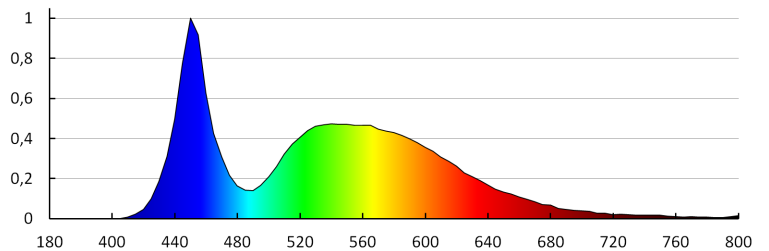

DALŠÍ INFORMACE:

- montážní krabička součástí balení

KANLUX S.A. (kat 22051) GORDO LED14 SMD / Krzywa rozsyłu światła (biegunowo)