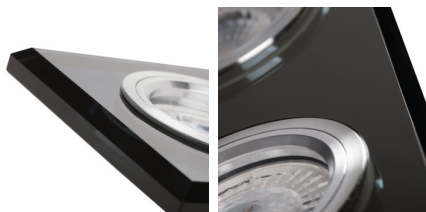

Stropní bodové svítidlo

5905339193605

Široká nabídka modelů MORTA vám umožní realizovat velmi originální aranžmá v každém interiéru. MORTA splní očekávání všech, kteří ocení vysoce kvalitní produkty charakteristické atraktivním a originálním designem.

VŠEOBECNÉ ÚDAJE:

Barva: černá

Povinnost používání samostínících lamp: ano

Místo montáže: k zabudování do stropu

Místo použití: uvnitř

Minimální vzdálenost od osvětlovaného objektu: 0,5m

Výrobek není určen pro montáž na normálně hořlavém povrchu: >35W

Materiál korpusu: sklo

Typ přípojky: volné konce kabelů

Průřez kabelu [mm²]: 0.75

Regulace úhlu svítidla: chybějící

Stupeň krytí IP: 20

LOGISTICKÉ ÚDAJE:

Měrná jednotka: kus

Způsob balení: 25