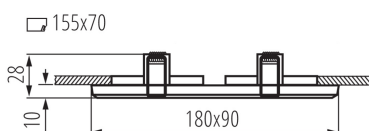

Stropní bodové svítidlo

5905339193605

Široká nabídka modelů MORTA vám umožní realizovat velmi originální aranžmá v každém interiéru. MORTA splní očekávání všech, kteří ocení vysoce kvalitní produkty charakteristické atraktivním a originálním designem.

VŠEOBECNÉ ÚDAJE:

Barva: černá

Povinnost používání samostínících lamp: ano

Místo montáže: k zabudování do stropu

Místo použití: uvnitř

Minimální vzdálenost od osvětlovaného objektu: 0,5m

Výrobek není určen pro montáž na normálně hořlavém povrchu: >35W

Výrobek není určen k pokrytí termoizolačním materiálem: ano

Zdroj světla v balení: ne

Délka [mm]: 180

Šířka [mm]: 90

Výška [mm]: 28

Montážní otvor [mm]: 155x70

Délka vodiče [m]: 0.12

TECHNICKÉ ÚDAJE:

Jmenovité napětí [V]: 12 AC; 12 DC

Maximální výkon [W]: 2 x max 50

Třída ochrany před úrazem elektrickým proudem: III

Zdroj světla: MR16

Patice: Gx5,3

Rozsah okolních teplot, kterým může být výrobek vystaven [°C]: 5÷25

Materiál korpusu: sklo

Typ přípojky: volné konce kabelů

Průřez kabelu [mm²]: 0.75

Regulace úhlu svítidla: chybějící

Stupeň krytí IP: 20

LOGISTICKÉ ÚDAJE:

Měrná jednotka: kus

Způsob balení: 25

Počet kusů v druhém balení: 1

Počet kusů v hromadném balení: 25

Čistá jednotková hmotnost [g]: 360

Gramáž [g]: 412.8

Délka jednotkového balení [cm]: 11

Šířka jednotkového balení [cm]: 3