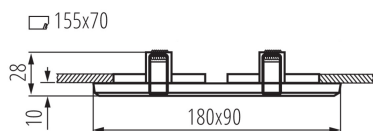

Stropní bodové svítidlo

Široká nabídka modelů MORTA vám umožní realizovat velmi originální aranžmá v každém interiéru. MORTA splní očekávání všech, kteří ocení vysoce kvalitní produkty charakteristické atraktivním a originálním designem.

VŠEOBECNÉ ÚDAJE:

Barva: černá

Povinnost používání samostínících lamp: ano

Místo montáže: k zabudování do stropu

Místo použití: uvnitř

Minimální vzdálenost od osvětlovaného objektu: 0,5m

Vyměnitelný světelný zdroj: ano

Výrobek není určen pro montáž na normálně hořlavém povrchu: >35W

Výrobek není určen k pokrytí termoizolačním materiálem: ano

Zdroj světla v balení: ne

Délka [mm]: 180

Šířka [mm]: 90

Výška [mm]: 28

Montážní otvor [mm]: 155x70

Délka vodiče [m]: 0.12

TECHNICKÉ ÚDAJE:

Jmenovité napětí [V]: 12 AC; 12 DC

Maximální výkon [W]: 2 x max 50

Třída ochrany před úrazem elektrickým proudem: III

Zdroj světla: MR16

Patice: Gx5,3

Rozsah okolních teplot, kterým může být výrobek vystaven [°C]: 5÷25

Svítidlo je určeno světelným zdrojům s energetickými třídami: A++, A+, A, B, C, D, E

Materiál korpusu: sklo

Typ přípojky: volné konce kabelů

Průřez kabelu [mm²]: 0.75

Regulace úhlu svítidla: chybějící

Stupeň krytí IP: 20