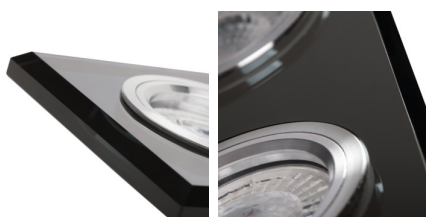

Stropní bodové svítidlo

Široká nabídka modelů MORTA vám umožní realizovat velmi originální aranžmá v každém interiéru. MORTA splní očekávání všech, kteří ocení vysoce kvalitní produkty charakteristické atraktivním a originálním designem.

### VŠEOBECNÉ ÚDAJE:

**Barva:** černá

**Povinnost používání samostínících lamp:** ano

**Místo montáže:** k zabudování do stropu

**Místo použití:** uvnitř

**Minimální vzdálenost od osvětlovaného objektu:** 0,5m