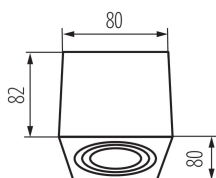

Stropní bodové svítidlo

5905339199508

Kanlux DUCE je moderní design a jednoduchá konstrukce. Je vhodné jako hlavní osvětlení nebo doplňkové osvětlení, a to jak v soukromých interiérech, tak ve veřejných prostorách. Je doporučováno tam kde chceme diskrétním osvětlením zdůraznit zajímavé aranžmá. Možnost nastavení sklonu světelného zdroje pod úhlem 25° umožňuje nasměřovat světelný paprsek na požadované místo nebo bod.

VŠEOBECNÉ ÚDAJE:

Barva: kartáčovaný hliník
Místo montáže: k usazení na strop
Místo použití: uvnitř
Minimální vzdálenost od osvětlovaného objektu: 0,5m
Výrobek není určen k pokrytí termoizolačním materiálem: ano
Zdroj světla v balení: ne
Délka [mm]: 80
Šířka [mm]: 80
Výška [mm]: 82

TECHNICKÉ ÚDAJE:

Jmenovité napětí [V]: 220-240 AC
Jmenovitá frekvence [Hz]: 50
Maximální výkon [W]: max 25
Třída ochrany před úrazem elektrickým proudem: I
Zdroj světla: PAR16
Patice: GU10
Rozsah okolních teplot, kterým může být výrobek vystaven [°C]: 5÷25
Materiál korpusu: hliníková slitina
Typ přípojky: šroubová svorkovnice
Rozsah průměrů používaných vodičů [mm²]: 1÷2,5
Regulace úhlu svítidla: v jedné ose
Regulace úhlu svítidla [°]: 25
Stupeň krytí IP: 20

LOGISTICKÉ ÚDAJE:

Měrná jednotka: kus
Způsob balení: 20
Počet kusů v druhém balení : 1
Počet kusů v hromadném balení: 20
Čistá jednotková hmotnost [g]: 610
Gramáž [g]: 676
Délka jednotkového balení [cm]: 8.5