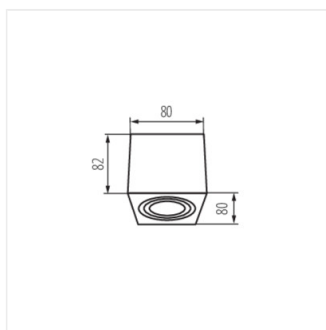

- Materiál korpusu: hliníková slitina

DUCE

Stropní bodové svítidlo

DUCE AL-DTL50

DUCE AL-DT050

DUCE AL-DTL

DUCE AL-DT0