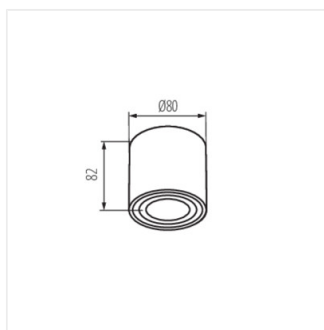

- Materiál korpusu: hliníková slitina

DUCE

Stropní bodové svítidlo

DUCE AL-DTL50

DUCE AL-DT050

DUCE AL-DTL

DUCE AL-DT0