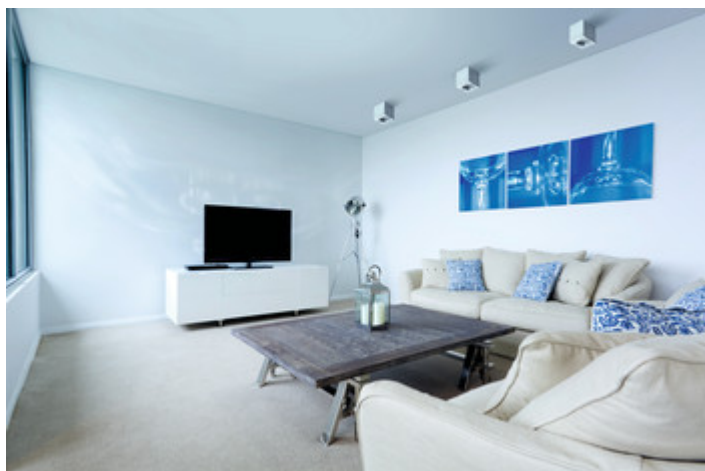

DUCE AL-DTL50 **19950** max 25 kartáčovaný hliník
DUCE AL-DTO50 **19951** max 25 kartáčovaný hliník

Kanlux DUCE je moderní design a jednoduchá konstrukce. Je vhodné jako hlavní osvětlení nebo doplňkové osvětlení, a to jak v soukromých interiérech, tak ve veřejných prostorách. Je doporučováno tam kde chceme diskretním osvětlením zdůraznit zajímavé aranžmá. Možnost nastavení sklonu světelného zdroje pod úhlem 25° umožňuje nasměřovat světelný paprsek na požadované místo nebo bod.

- Materiál korpusu: hliníková slitina