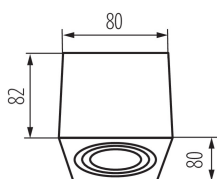

Stropní bodové svítidlo

MODERN
design

HIGH
quality
finish

Kanlux DUCE je moderní design a jednoduchá konstrukce. Je vhodné jako hlavní osvětlení nebo doplňkové osvětlení, a to jak v soukromých interiérech, tak ve veřejných prostorách. Je doporučováno tam kde chceme diskrétním osvětlením zdůraznit zajímavé aranžmá. Možnost nastavení sklonu světelného zdroje pod úhlem 25° umožňuje nasměřovat světelný paprsek na požadované místo nebo bod.

VŠEOBECNÉ ÚDAJE:

Barva: kartáčovaný hliník

Místo montáže: k usazení na strop

Místo použití: uvnitř

Minimální vzdálenost od osvětlovaného objektu: 0,5m

Vyměnitelný světelný zdroj: ano

Výrobek není určen k pokrytí termoizolačním materiálem: ano

Zdroj světla v balení: ne

Délka [mm]: 80

Šířka [mm]: 80

Výška [mm]: 82

TECHNICKÉ ÚDAJE:

Jmenovité napětí [V]: 220-240 AC

Jmenovitá frekvence [Hz]: 50/60

Maximální výkon [W]: max 25

Třída ochrany před úrazem elektrickým proudem: I

Zdroj světla: PAR16

Patice: GU10

Rozsah okolních teplot, kterým může být výrobek vystaven [°C]: 5÷25

Svítidlo je určeno světelným zdrojům s energetickými třídami: A++, A+, A, B, C, D, E

Materiál korpusu: hliníková slitina

Typ přípojky: šroubová svorkovnice

Rozsah průměrů používaných vodičů [mm²]: 1÷2,5

Regulace úhlu svítidla: v jedné ose

Regulace úhlu svítidla [°]: 25

Stupeň krytí IP: 20