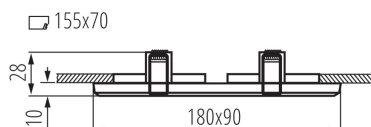

Stropní bodové svítidlo

Široká nabídka modelů MORTA vám umožní realizovat velmi originální aranžmá v každém interiéru. MORTA splní očekávání všech, kteří ocení vysoce kvalitní produkty charakteristické atraktivním a originálním designem.

VŠEOBECNÉ ÚDAJE:

Barva: stříbrná
Povinnost používání samostínících lamp: ano
Místo montáže: k zabudování do stropu
Místo použití: uvnitř
Minimální vzdálenost od osvětlovaného objektu: 0,5m
Vyměnitelný světelný zdroj: ano
Výrobek není určen pro montáž na normálně hořlavém povrchu: >35W
Výrobek není určen k pokrytí termoizolačním materiálem: ano
Zdroj světla v balení: ne
Délka [mm]: 180
Šířka [mm]: 90
Výška [mm]: 28
Montážní otvor [mm]: 155x70
Délka vodiče [m]: 0.12

TECHNICKÉ ÚDAJE:

Jmenovité napětí [V]: 12 AC; 12 DC
Maximální výkon [W]: 2 x max 50
Třída ochrany před úrazem elektrickým proudem: III
Zdroj světla: MR16
Patice: Gx5,3
Rozsah okolních teplot, kterým může být výrobek vystaven [°C]: 5÷25
Svítidlo je určeno světelným zdrojům s energetickými třídami: A++,A+,A,B,C,D,E
Materiál korpusu: sklo
Typ přípojky: volné konce kabelů
Průřez kabelu [mm²]: 0.75
Regulace úhlu svítidla: chybějící
Stupeň krytí IP: 20