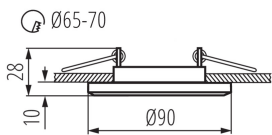

Stropní bodové svítidlo