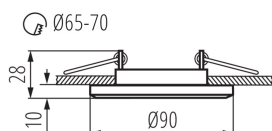

Stropní bodové svítidlo

Široká nabídka modelů MORTA vám umožní realizovat velmi originální aranžmá v každém interiéru. MORTA splní očekávání všech, kteří ocení vysoce kvalitní produkty charakteristické atraktivním a originálním designem.

VŠEOBECNÉ ÚDAJE:

Barva: stříbrná
Povinnost používání samostínících lamp: ano
Místo montáže: k zabudování do stropu
Místo použití: uvnitř
Minimální vzdálenost od osvětlovaného objektu: 0,5m
Vyměnitelný světelný zdroj: ano
Výrobek není určen pro montáž na normálně hořlavém povrchu: >35W
Výrobek není určen k pokrytí termoizolačním materiálem: ano
Zdroj světla v balení: ne
Výška [mm]: 28
Průměr [mm]: 90
Montážní otvor [mm]: Ø65-70
Délka vodiče [m]: 0.12

TECHNICKÉ ÚDAJE:

Jmenovité napětí [V]: 12 AC; 12 DC
Maximální výkon [W]: max 50
Třída ochrany před úrazem elektrickým proudem: III
Zdroj světla: MR16
Patice: Gx5,3
Rozsah okolních teplot, kterým může být výrobek vystaven [°C]: 5÷25
Svítidlo je určeno světelným zdrojům s energetickými třídami: A+,A+,A,B,C,D,E
Materiál korpusu: sklo
Typ přípojky: volné konce kabelů
Průřez kabelu [mm²]: 0.75
Regulace úhlu svítidla: chybějící
Stupeň krytí IP: 20