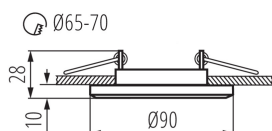

Stropní bodové svítidlo

Široká nabídka modelů MORTA vám umožní realizovat velmi originální aranžmá v každém interiéru. MORTA splní očekávání všech, kteří ocení vysoce kvalitní produkty charakteristické atraktivním a originálním designem.

VŠEOBECNÉ ÚDAJE:

Barva: černá
Povinnost používání samostínících lamp: ano
Místo montáže: k zabudování do stropu
Místo použití: uvnitř
Minimální vzdálenost od osvětlovaného objektu: 0,5m
Vyměnitelný světelný zdroj: ano
Výrobek není určen pro montáž na normálně hořlavém povrchu: >35W
Výrobek není určen k pokrytí termoizolačním materiálem: ano
Zdroj světla v balení: ne
Výška [mm]: 28
Průměr [mm]: 90
Montážní otvor [mm]: Ø65-70
Délka vodiče [m]: 0.12

TECHNICKÉ ÚDAJE:

Jmenovité napětí [V]: 12 AC; 12 DC
Maximální výkon [W]: max 50
Třída ochrany před úrazem elektrickým proudem: III
Zdroj světla: MR16
Patice: Gx5,3
Rozsah okolních teplot, kterým může být výrobek vystaven [°C]: 5÷25
Svítidlo je určeno světelným zdrojům s energetickými třídami: A+, A, B, C, D, E
Materiál korpusu: sklo
Typ přípojky: volné konce kabelů
Průřez kabelu [mm²]: 0.75
Regulace úhlu svítidla: chybějící
Stupeň krytí IP: 20