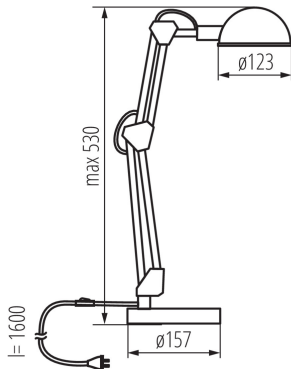

VŠEOBECNÉ ÚDAJE:

Barva: bílá

Místo montáže: na zemi

Místo použití: uvnitř

Minimální vzdálenost od osvětlovaného objektu: 0,1m

Spínač: ano

Zdroj světla v balení: ne

Délka [mm]: 157

Šířka [mm]: 157

Výška MAX [mm]: 530

Délka kabelu [m]: 1.6

TECHNICKÉ ÚDAJE:

Jmenovité napětí [V]: 220-240 AC

Jmenovitá frekvence [Hz]: 50

Maximální výkon [W]: max 40

Třída ochrany před úrazem elektrickým proudem: II

Stupeň krytí IP: 20

LOGISTICKÉ ÚDAJE:

Měrná jednotka: kus

Způsob balení: 6

Počet kusů v druhém balení : 1

Počet kusů v hromadném balení: 6

Čistá jednotková hmotnost [g]: 1300

Gramáž [g]: 1575

Délka jednotkového balení [cm]: 17

Šířka jednotkového balení [cm]: 9

Výška jednotkového balení [cm]: 40.5

Hmotnost kartonu [kg]: 9.45

Šířka kartonu [cm]: 30

Výška kartonu [cm]: 44

Délka kartonu [cm]: 35

Kancelářská stolní lampa