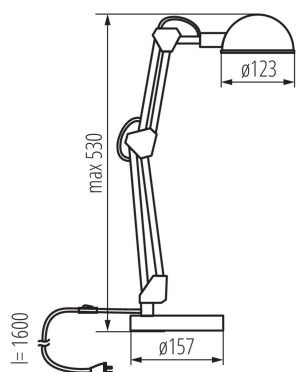

Kancelářská stolní lampa

Objem kartonu [m³]: 0.0462