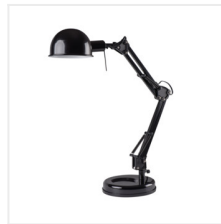

PIXA

Kancelářská stolní lampa

PIXA KT-40-W

PIXA KT-40-W **19300** max 40 bílá

PIXA KT-40-B **19301** max 40 černá

 220-240 AC	 50	 IP 20	 0,1m		 E14
	 360	 180	 1,6		

Kanlux PIXA je stolní lampička pro vyměnitelný světelný zdroj. Její konstrukce umožňuje nasměrovat světelný paprsek jakýmkoli směrem, zatímco stínidlo omezuje jeho dopad ze strany na stranu. Tato lampa dokonale ladí s jakýmkoli typem interiéru - od dětského pokoje po stůl v prezidentské kanceláři.

- Materiál korpusu: plast, kov
- Materiál difuzoru: kov

PIXA

Kancelářská stolní lampa

PIXA KT-40-W

PIXA KT-40-B

PIXA KT