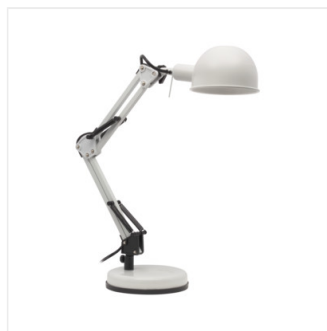

PIXA

Kancelářská stolní lampa

PIXA KT-40-W

PIXA KT-40-W **19300** max 40 bílá

PIXA KT-40-B **19301** max 40 černá

 220-240 AC	 50	 IP 20	 0,1m		 E14
	 360	 180	 1,6		

Kanlux PIXA je stolní lampička pro vyměnitelný světelný zdroj. Její konstrukce umožňuje nasměrovat světelný paprsek jakýmkoli směrem, zatímco stínidlo omezuje jeho dopad ze strany na stranu. Tato lampa dokonale ladí s jakýmkoli typem interiéru - od dětského pokoje po stůl v prezidentské kanceláři.

- Materiál korpusu: plast, kov
- Materiál difuzoru: kov

PIXA

Kancelářská stolní lampa

PIXA KT-40-W

PIXA KT-40-B

PIXA KT