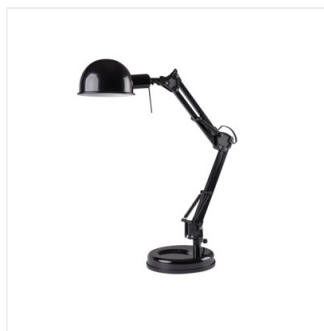

PIXA

Kancelářská stolní lampa

PIXA KT-40-W

PIXA KT-40-W **19300** max 40 bílá

PIXA KT-40-B **19301** max 40 černá

 220-240 AC	 50	 IP 20	 0,1m		 E14
	 360	 180	 1,6		

Kanlux PIXA je stolní lampička pro vyměnitelný světelný zdroj. Její konstrukce umožňuje nasměrovat světelný paprsek jakýmkoli směrem, zatímco stínidlo omezuje jeho dopad ze strany na stranu. Tato lampa dokonale ladí s jakýmkoli typem interiéru - od dětského pokoje po stůl v prezidentské kanceláři.

- Materiál korpusu: plast, kov
- Materiál difuzoru: kov

PIXA

Kancelářská stolní lampa

PIXA KT-40-W

PIXA KT-40-B

PIXA KT