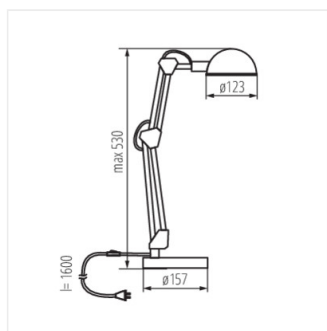

PIXA

Kancelářská stolní lampa

PIXA KT-40-W

PIXA KT-40-W **19300** max 40 bílá

PIXA KT-40-B **19301** max 40 černá

 220-240 AC	 50	 IP 20	 0,1m		 E14
	 360	 180	 1,6		

Kanlux PIXA je stolní lampička pro vyměnitelný světelný zdroj. Její konstrukce umožňuje nasměrovat světelný paprsek jakýmkoli směrem, zatímco stínidlo omezuje jeho dopad ze strany na stranu. Tato lampa dokonale ladí s jakýmkoli typem interiéru - od dětského pokoje po stůl v prezidentské kanceláři.

- Materiál korpusu: plast, kov
- Materiál difuzoru: kov

PIXA

Kancelářská stolní lampa

PIXA KT-40-W

PIXA KT-40-B

PIXA KT