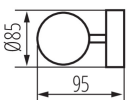

Kanlux DARSA je nadčasové a universální zahradní svítidlo z nerezové oceli. Vyměnitelný zdroj světla s patičí GU10 je umístěný za krytem z tvrzeného skla.

VŠEOBECNÉ ÚDAJE:

Barva: nerezová ocel

Místo montáže: k usazení na zeď

Místo použití: uvnitř i vně

Minimální vzdálenost od osvětlovaného objektu: 0,2m

Zdroj světla v balení: ne

Směr svícení svítidla: nahoru a dolů

Délka [mm]: 85

Šířka [mm]: 93

Výška [mm]: 163

TECHNICKÉ ÚDAJE:

Jmenovité napětí [V]: 220-240 AC

Jmenovitá frekvence [Hz]: 50

Maximální výkon [W]: 2 x max 35

Třída ochrany před úrazem elektrickým proudem: I

Zdroj světla: PAR16

Patice: GU10

Rozsah okolních teplot, kterým může být výrobek vystaven [°C]: -20÷35

Materiál korpusu: slitina nerezových kovů

Materiál ochranného skla: tvrzené sklo

Typ přípojky: šroubová svorkovnice

Rozsah průměrů používaných vodičů [mm²]: 0,5÷2,5

Stupeň krytí IP: 44

LOGISTICKÉ ÚDAJE:

Měrná jednotka: kus

Způsob balení: 16

Počet kusů v druhém balení : 1

Počet kusů v hromadném balení: 16

Čistá jednotková hmotnost [g]: 720

Gramáž [g]: 814.38

Délka jednotkového balení [cm]: 10.5

Šířka jednotkového balení [cm]: 9.5

Výška jednotkového balení [cm]: 17

Hmotnost kartonu [kg]: 13.03008

Šířka kartonu [cm]: 36

Výška kartonu [cm]: 23

Délka kartonu [cm]: 41

Objem kartonu [m³]: 0.033948