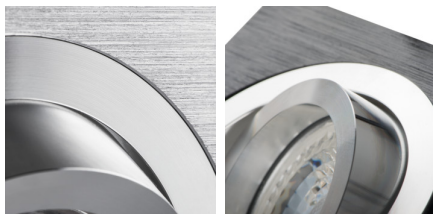

Stropní bodové svítidlo

Kanlux SEIDY je oblíbená rodina stropních svítidel, ve které si můžeme vybrat svítidla s 1 nebo 2 bodovkami. Díky širokému výběru barev a textur materiálů, ze kterých jsou vyrobeny, dokážete poskládat dokonalé osvětlení pro kavárny, interiéry hotelů, ale také domova.

### VŠEOBECNÉ ÚDAJE:

**Barva:** černá anodovaná

**Povinnost používání samostínících lamp:** ano

**Místo montáže:** k zabudování do stropu

**Místo použití:** uvnitř

**Minimální vzdálenost od osvětlovaného objektu:** 0,5m

**Materiál korpusu:** hliníková slitina

**Typ přípojky:** volné konce kabelů

**Průřez kabelu [mm<sup>2</sup>]:** 0.75

**Regulace úhlu svítidla:** v jedné ose

**Regulace úhlu svítidla [°]:** 30

**Stupeň krytí IP:** 20