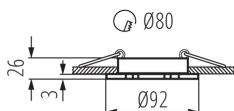

Stropní bodové svítidlo

Kanlux SEIDY je oblíbená rodina stropních svítidel, ve které si můžeme vybrat svítidla s 1 nebo 2 bodovkami. Díky širokému výběru barev a textur materiálů, ze kterých jsou vyrobeny, dokážete poskládat dokonalé osvětlení pro kavárny, interiéry hotelů, ale také domova.

VŠEOBECNÉ ÚDAJE:

Barva: černá anodovaná

Povinnost používání samostínících lamp: ano

Místo montáže: k zabudování do stropu

Místo použití: uvnitř

Minimální vzdálenost od osvětlovaného objektu: 0,5m

Výrobek není určen pro montáž na normálně hořlavém povrchu: >35W

Výrobek není určen k pokrytí termoizolačním materiálem: ano

Zdroj světla v balení: ne

Výška [mm]: 26

Průměr [mm]: 92

Montážní otvor [mm]: Ø80

Délka vodiče [m]: 0.12

TECHNICKÉ ÚDAJE:

Jmenovité napětí [V]: 12 AC; 12 DC

Maximální výkon [W]: max 50

Třída ochrany před úrazem elektrickým proudem: III

Zdroj světla: MR16

Patice: Gx5,3

Rozsah okolních teplot, kterým může být výrobek vystaven [°C]: 5÷25

Materiál korpusu: hliníková slitina

Typ přípojky: volné konce kabelů

Průřez kabelu [mm²]: 0.75

Regulace úhlu svítidla: v jedné ose

Regulace úhlu svítidla [°]: 30

Stupeň krytí IP: 20